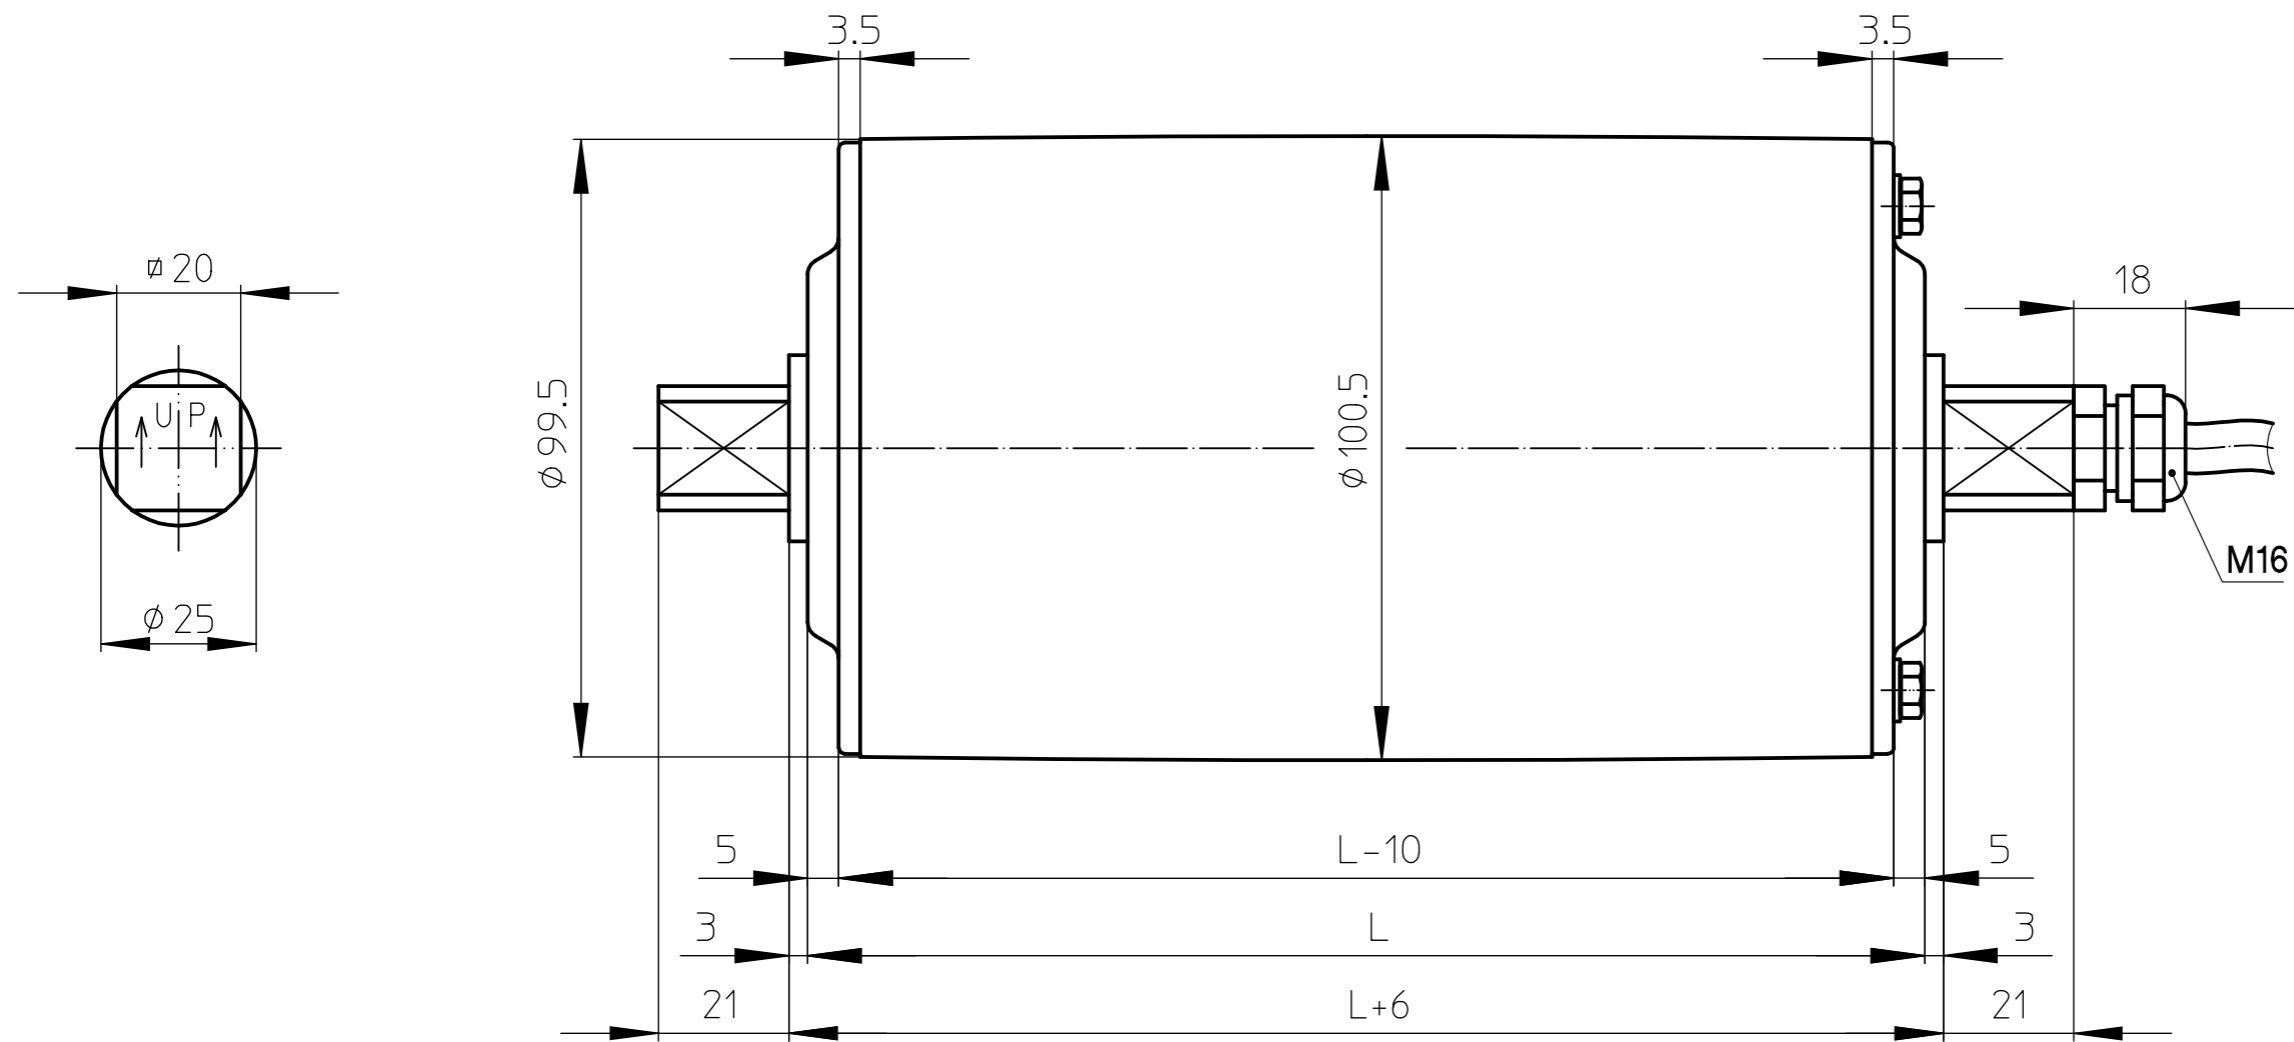

MS_TM100B25_CR_OPTION 1

16-01-2012

VAN DER GRAAF B.V.

VOLLENHOVE-HOLLAND

Telephone :+31(0)527-241441
Telefax :+31(0)527-241488

KT100B25
mild steel Taildrum

MS_KT100B25

16-01-2012