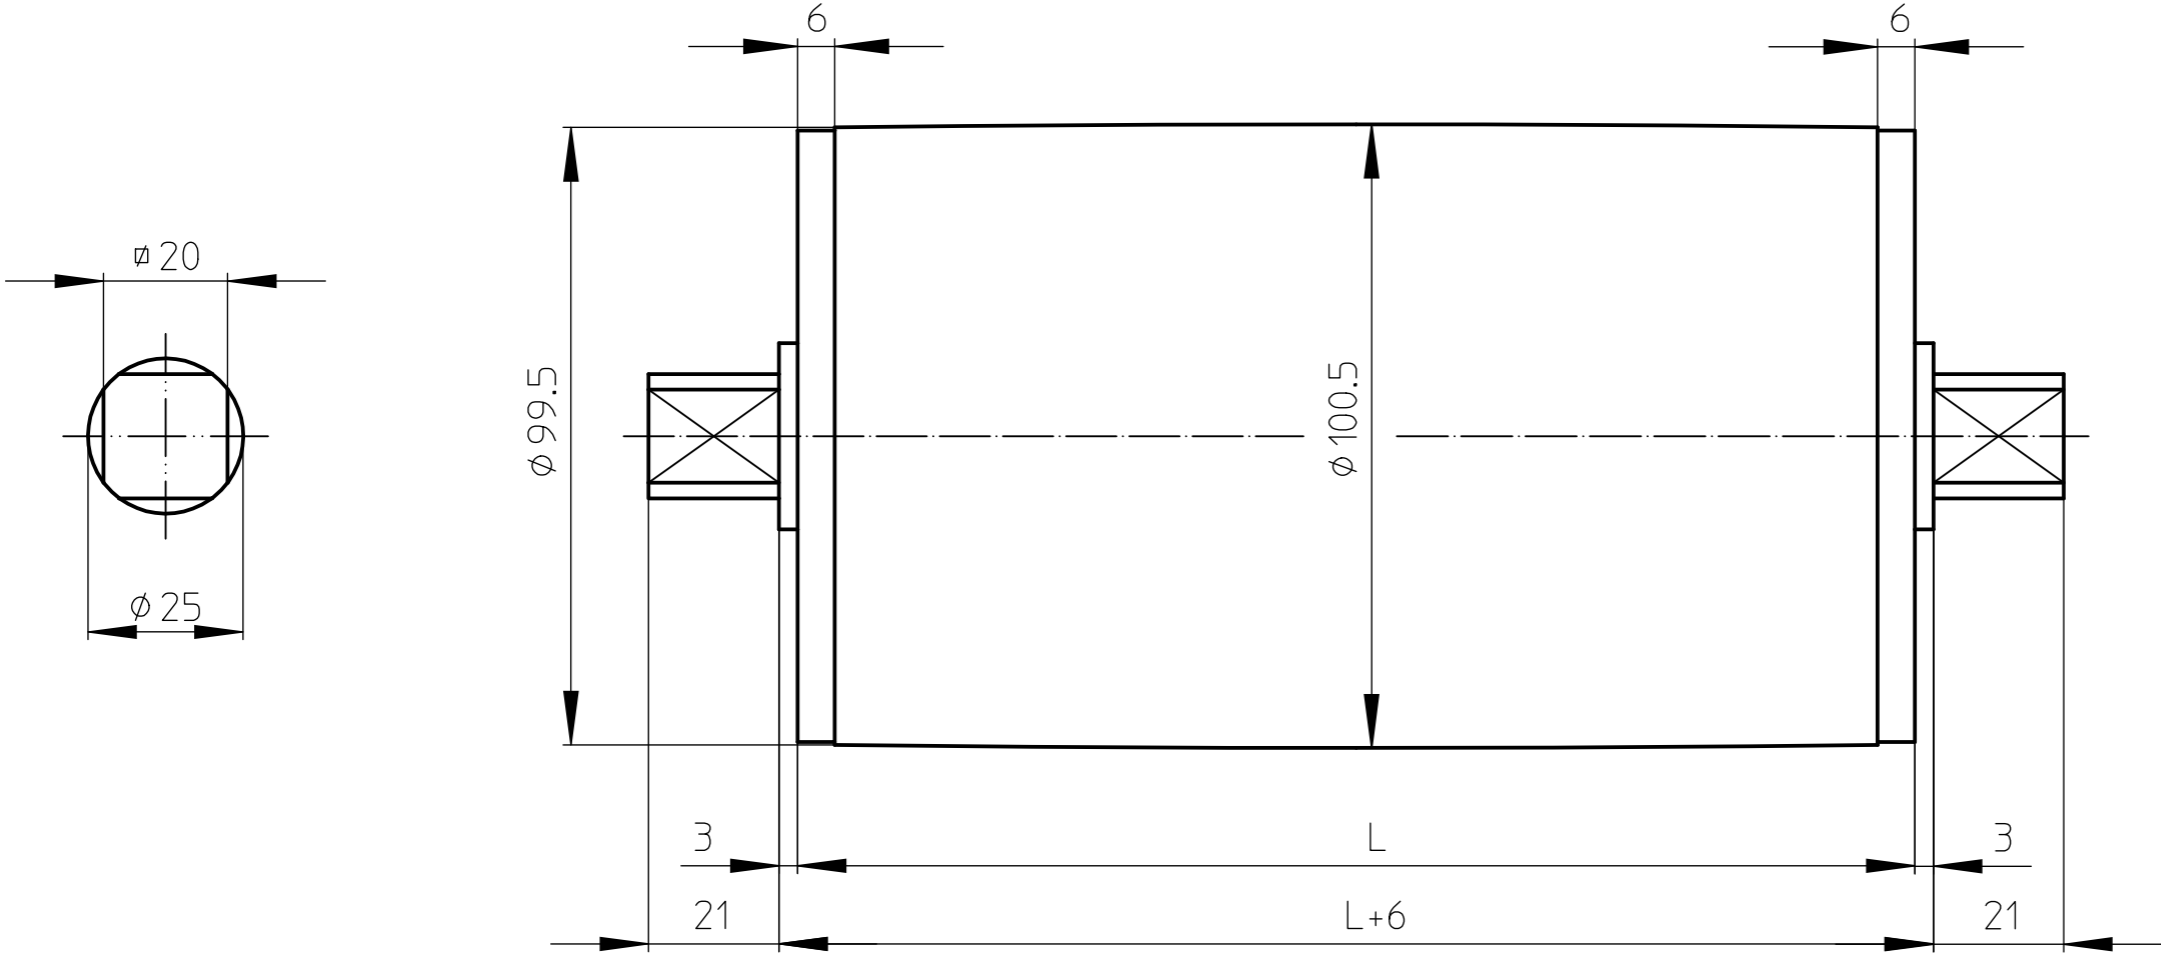

MS_TM100B25_CR_OPTION 1

16-01-2012

VAN DER GRAAF B.V.

VOLLENHOVE-HOLLAND

Telephone :+31(0)527-241441
Telefax :+31(0)527-241488

KT100B25
mild steel Taildrum

MS_KT100B25

16-01-2012