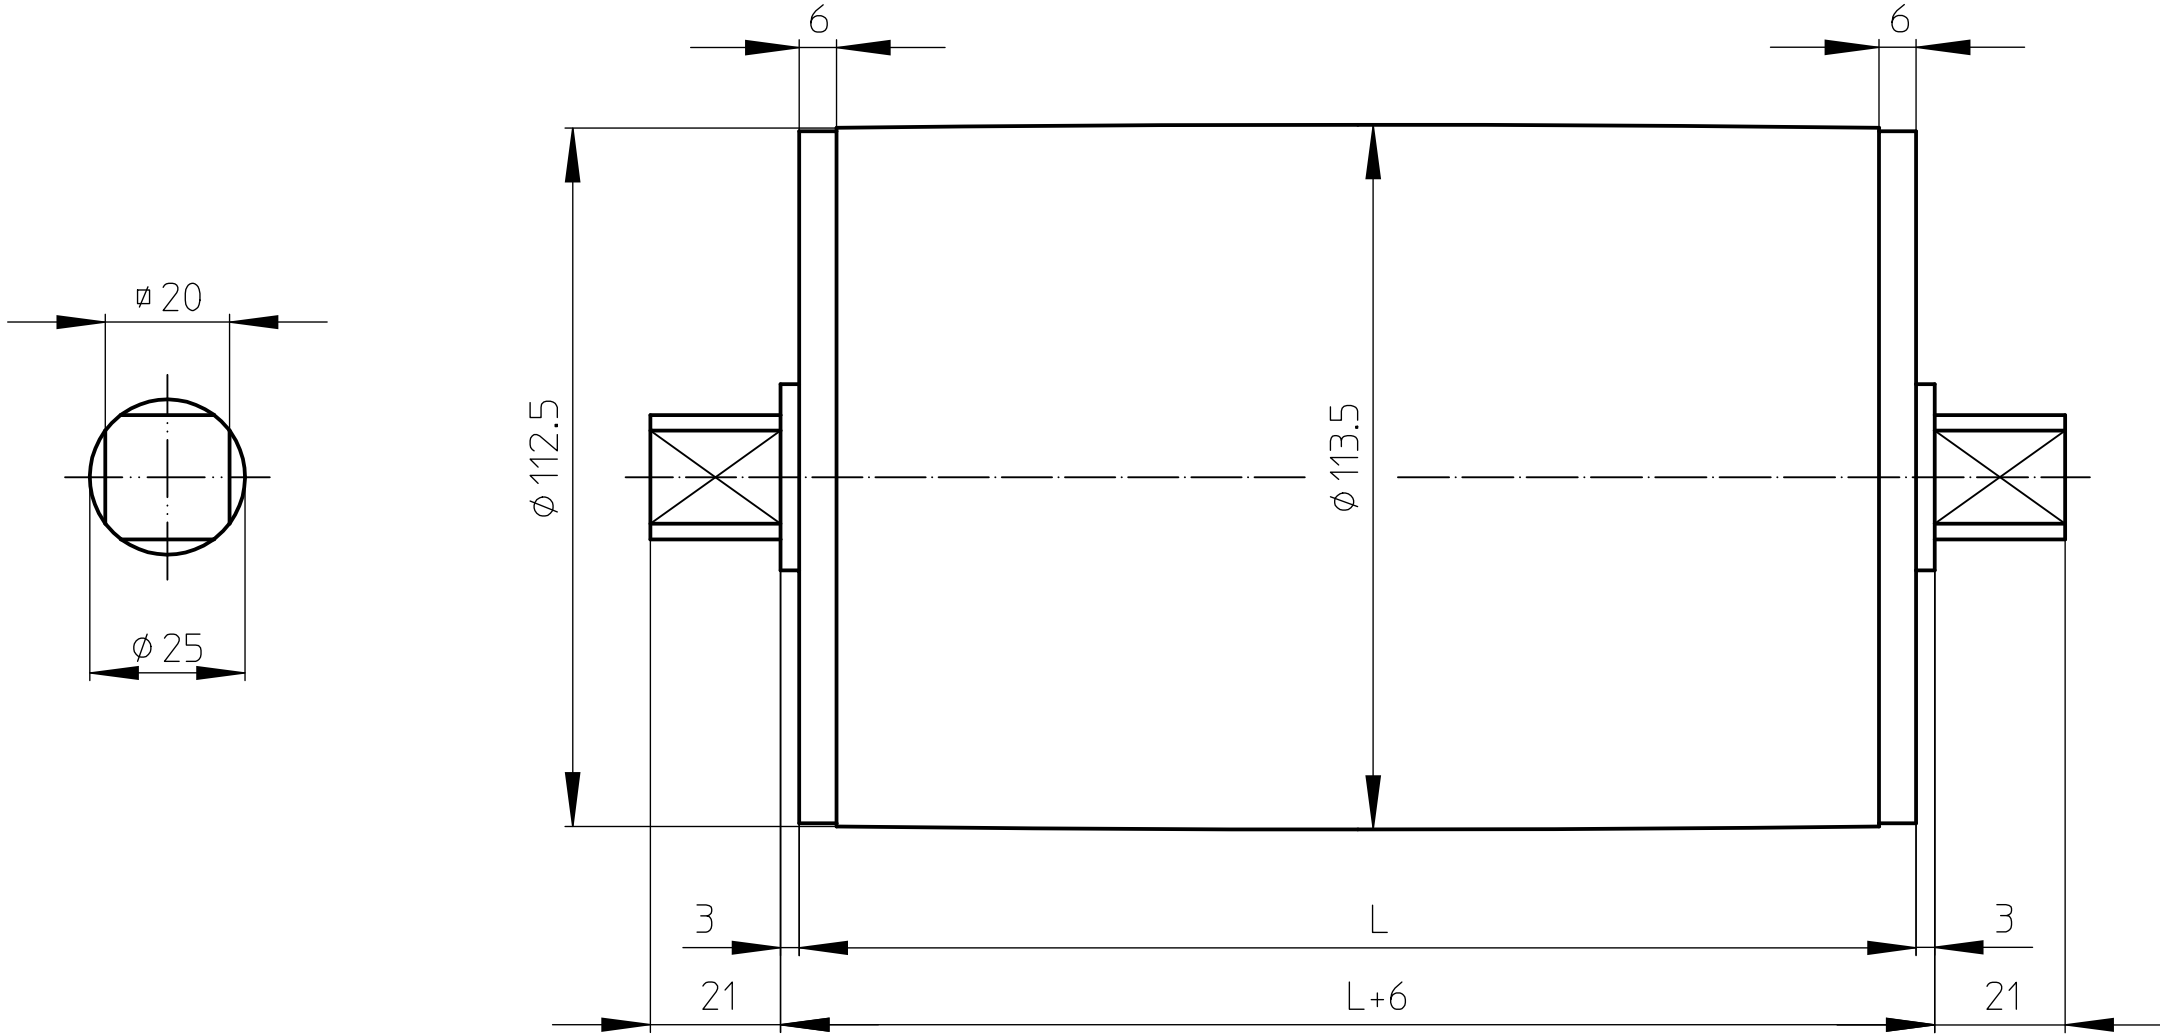

16-01-2012

VAN DER GRAAF B.V.

VOLLENHOVE-HOLLAND

Telephone :+31(0)527-241441
Telefax :+31(0)527-241488

KT113B25
mild steel Taildrum

MS_KT113B25

16-01-2012

VAN DER GRAAF B.V.