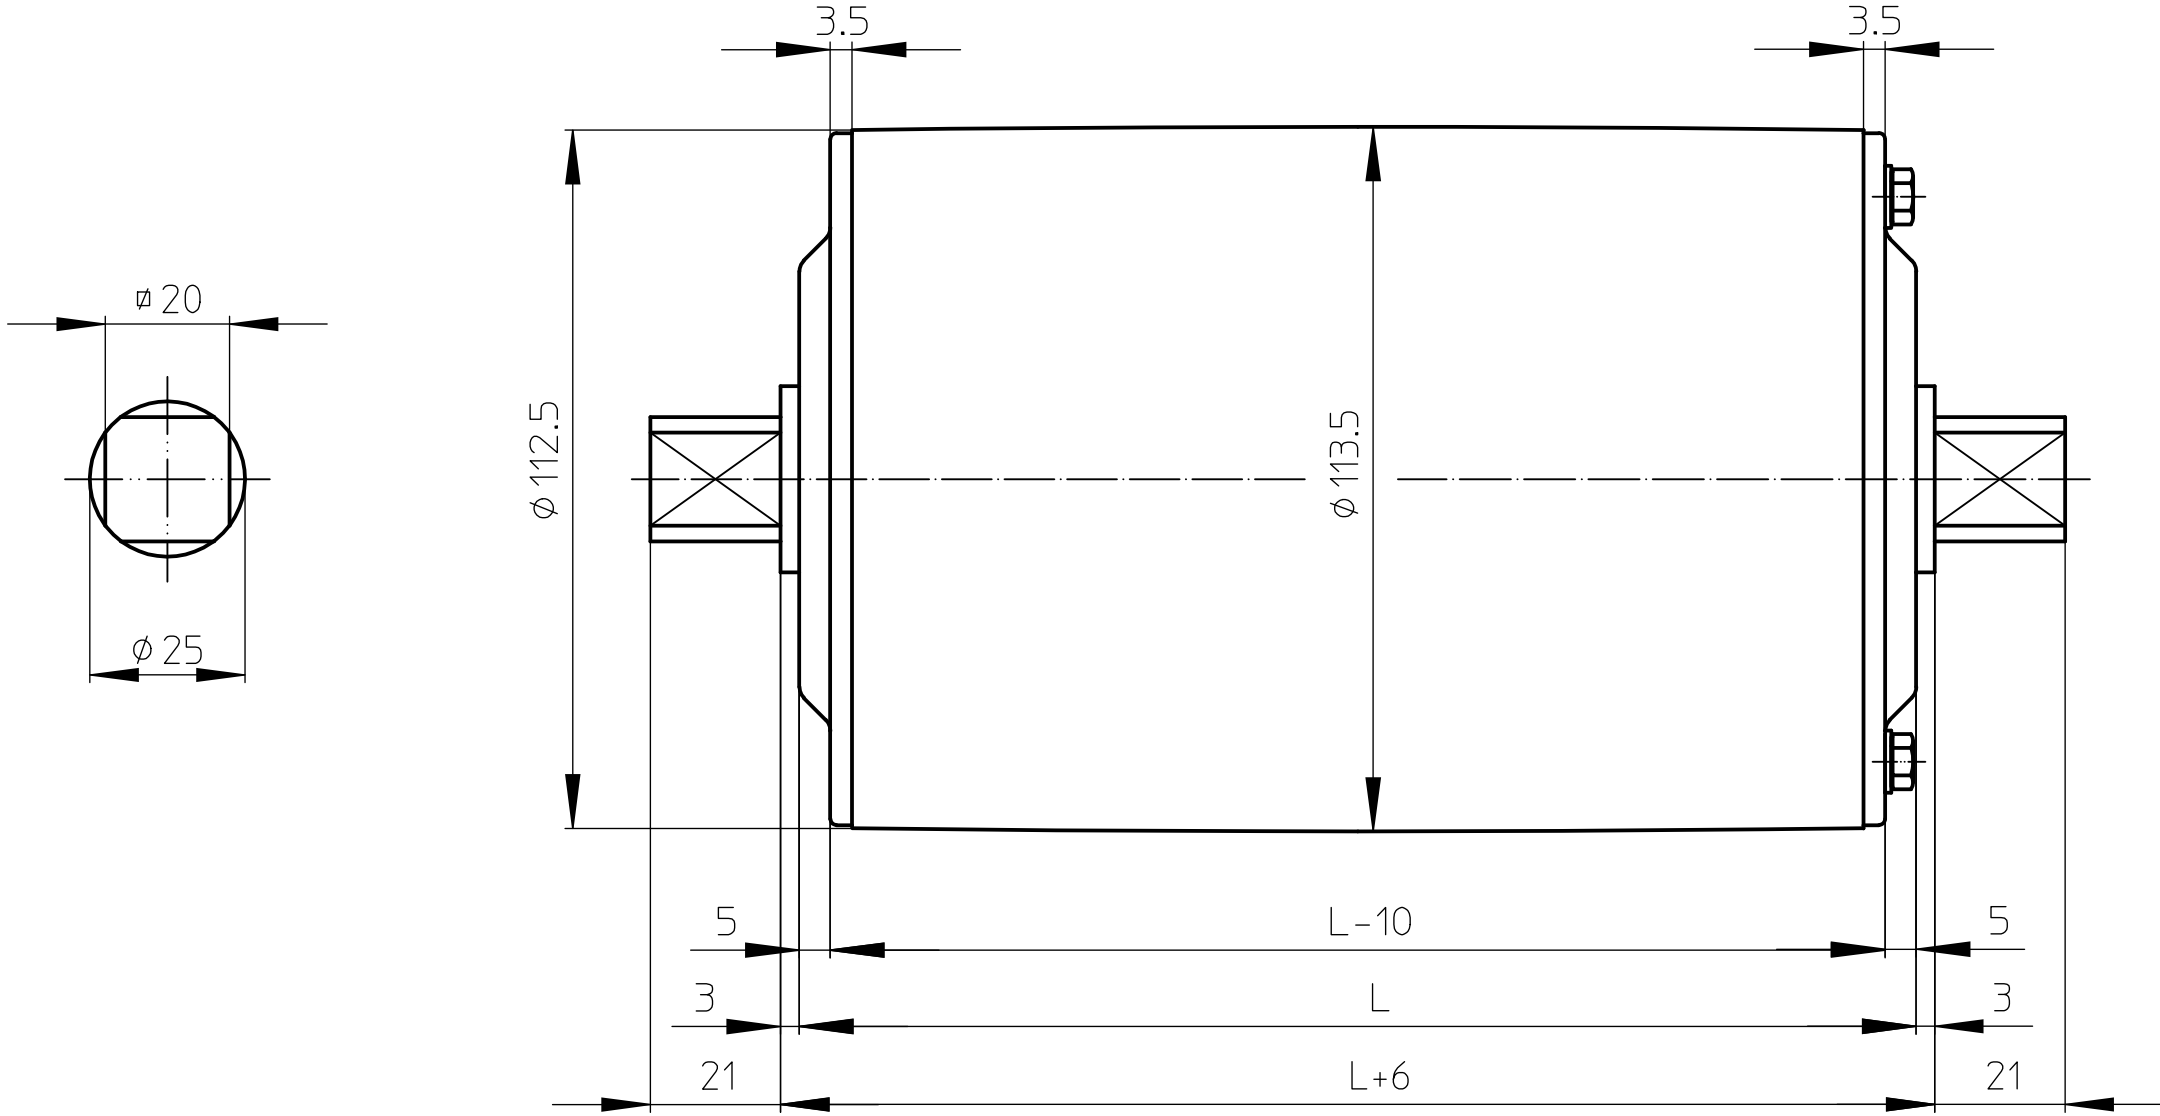

KT113B25 CR
stainless steel Taildrum

MS_KT113B25_CR

16-01-2012

VAN DER GRAAF B.V.
VOLLENHOVE-HOLLAND
Telephone :+31(0)527-241441
Telefax :+31(0)527-241488