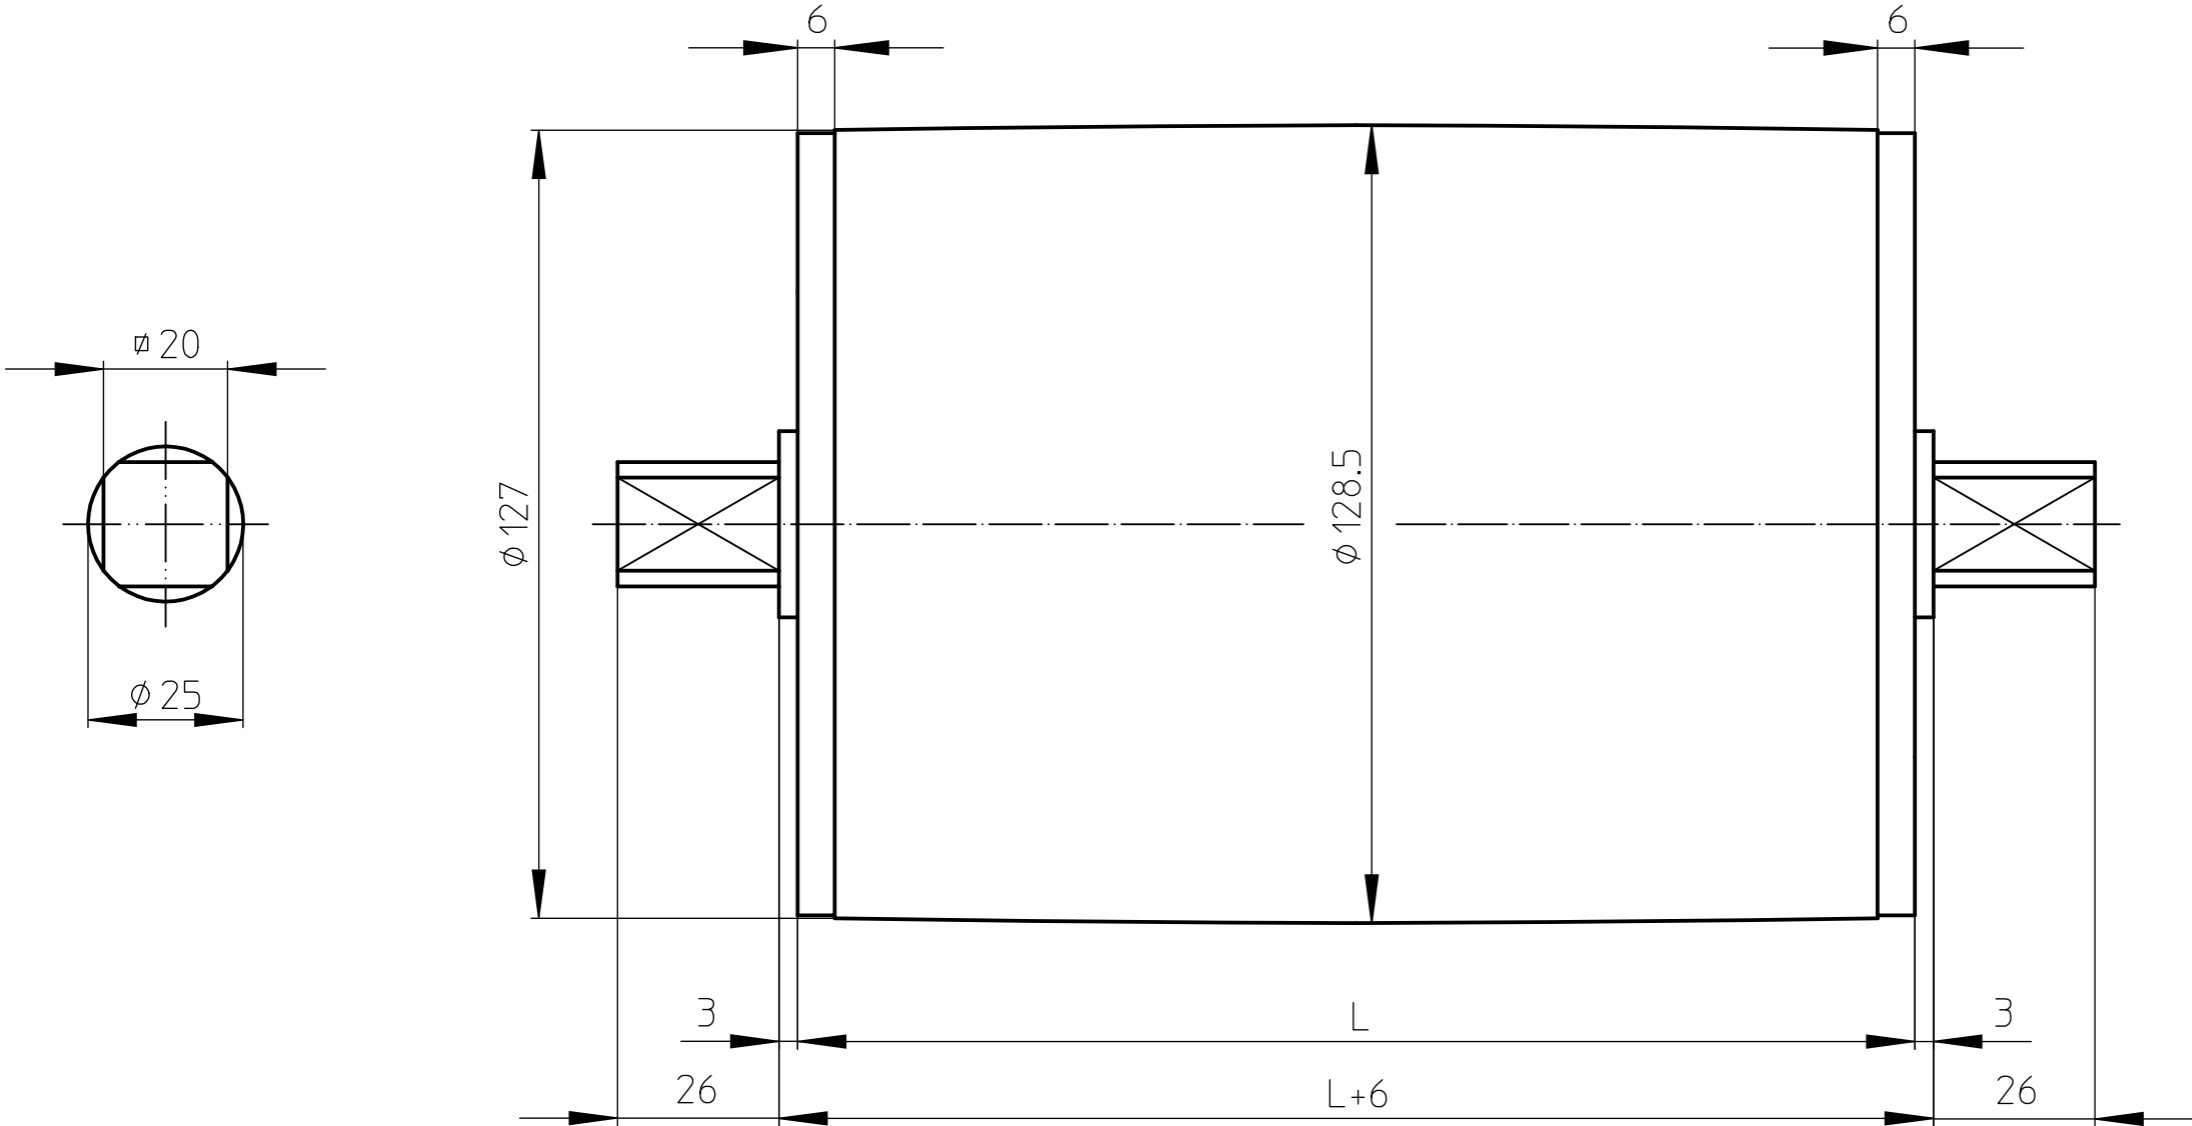

KT127B25
mild steel Taildrum

MS_KT127B25

17-01-2012

VAN DER GRAAF B.V. VOLLENHOVE-HOLLAND
Telephone :+31(0)527-241441
Telefax :+31(0)527-241488