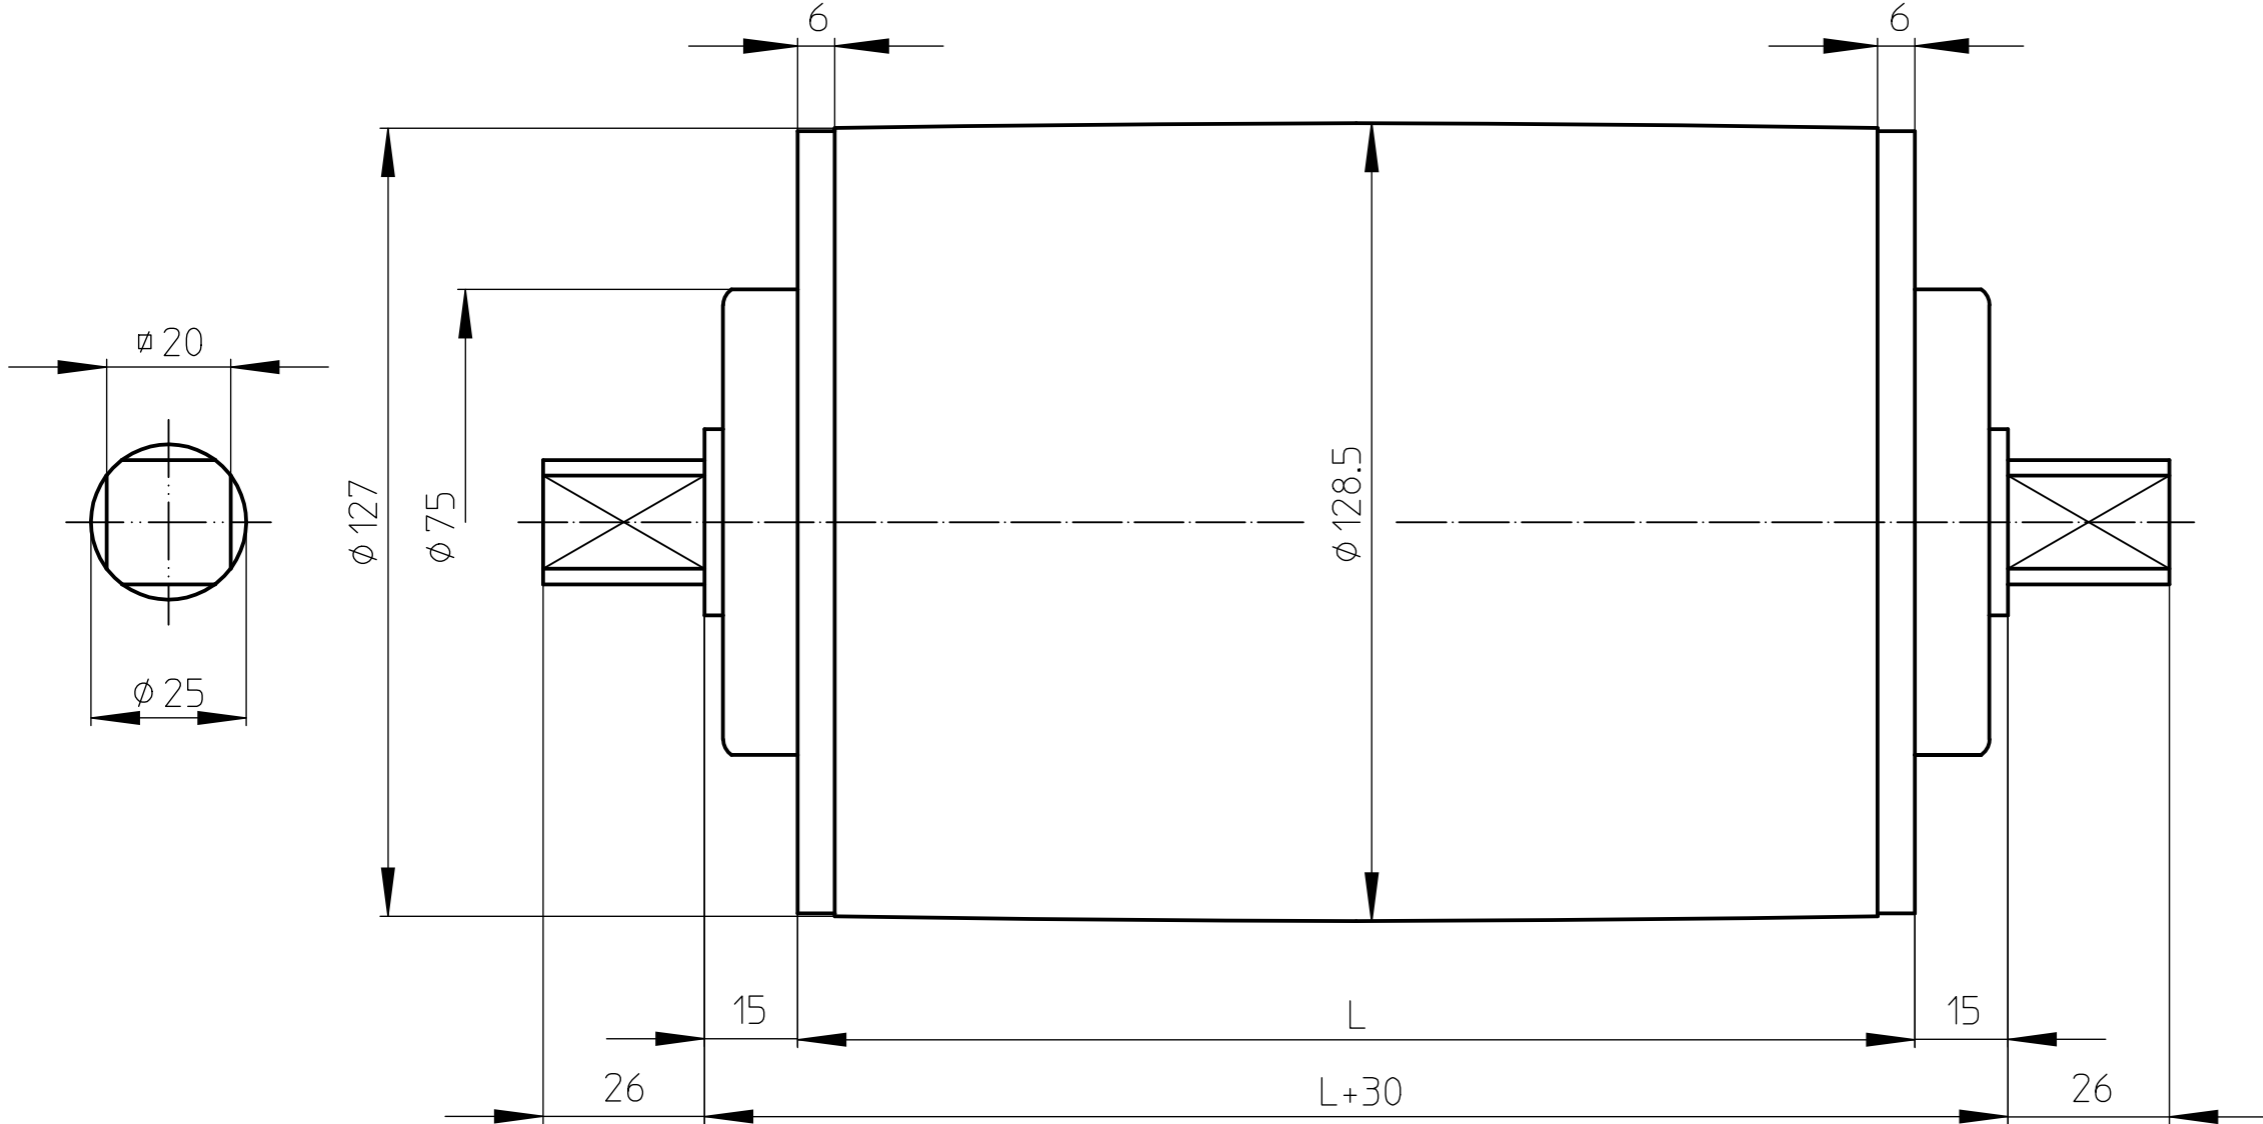

KT127A25
mild steel Taildrum

MS_KT127A25

17-01-2012

VAN DER GRAAF B.V.

VOLLENHOVE-HOLLAND

Telephone :+31(0)527-241441
Telefax :+31(0)527-241488