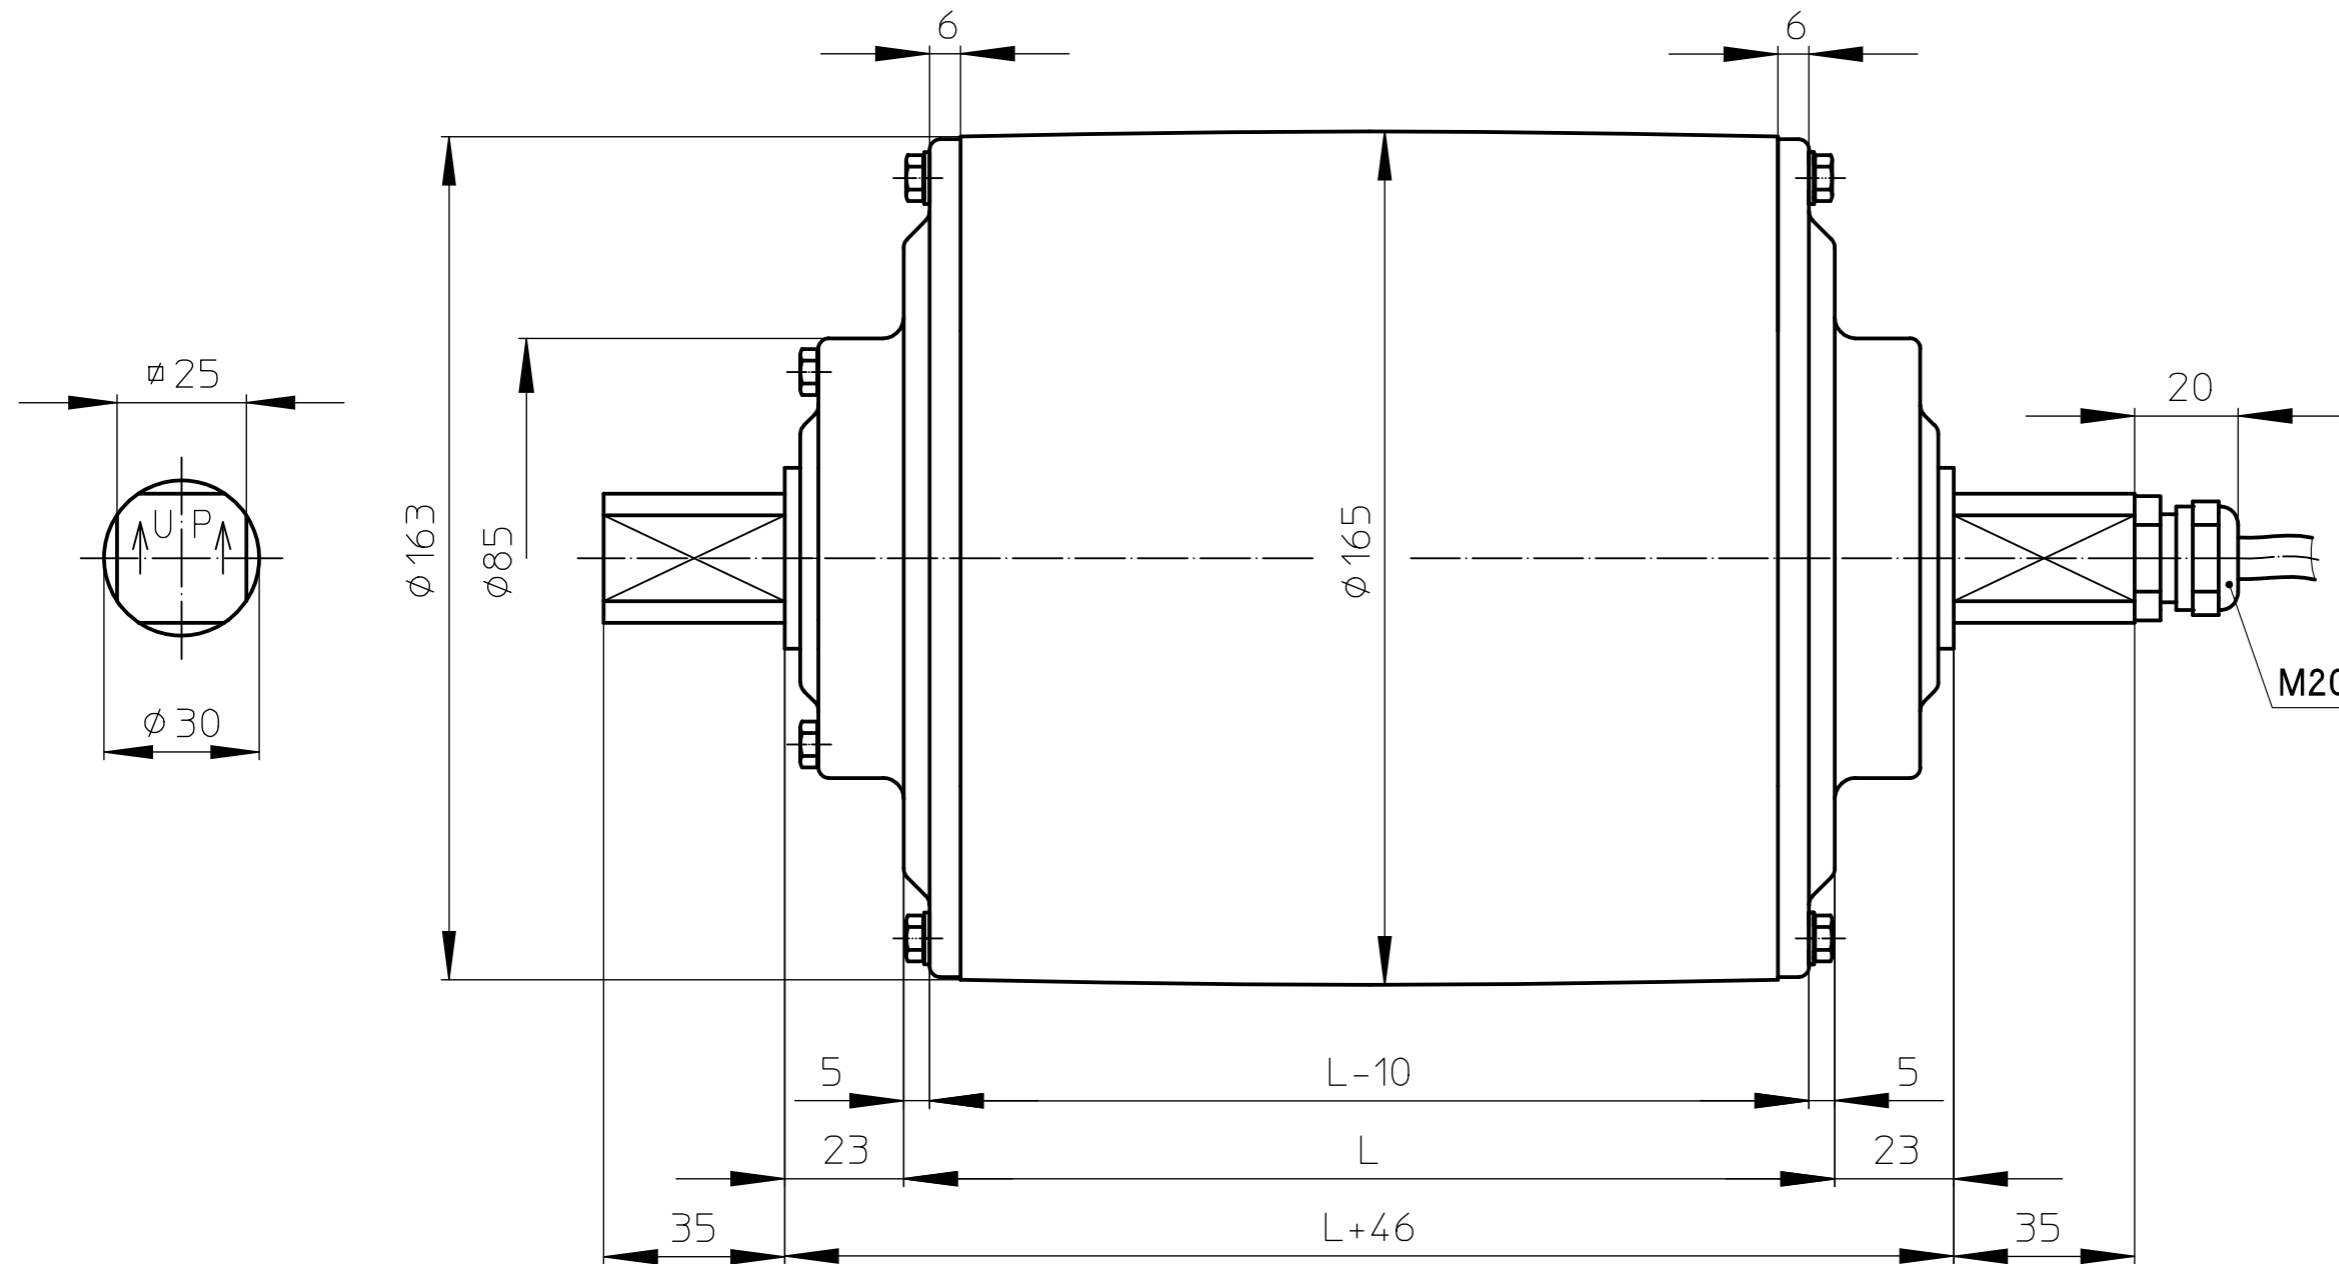

07-02-2012

VAN DER GRAAF B.V.

VOLLENHOVE-HOLLAND

Telephone :+31(0)527-241441
 Telefax :+31(0)527-241488

TM160A30 CR Option 1

stainless steel Drummotor with straight connector

MS_TM160A30_CR_OPTION 1

07-02-2012