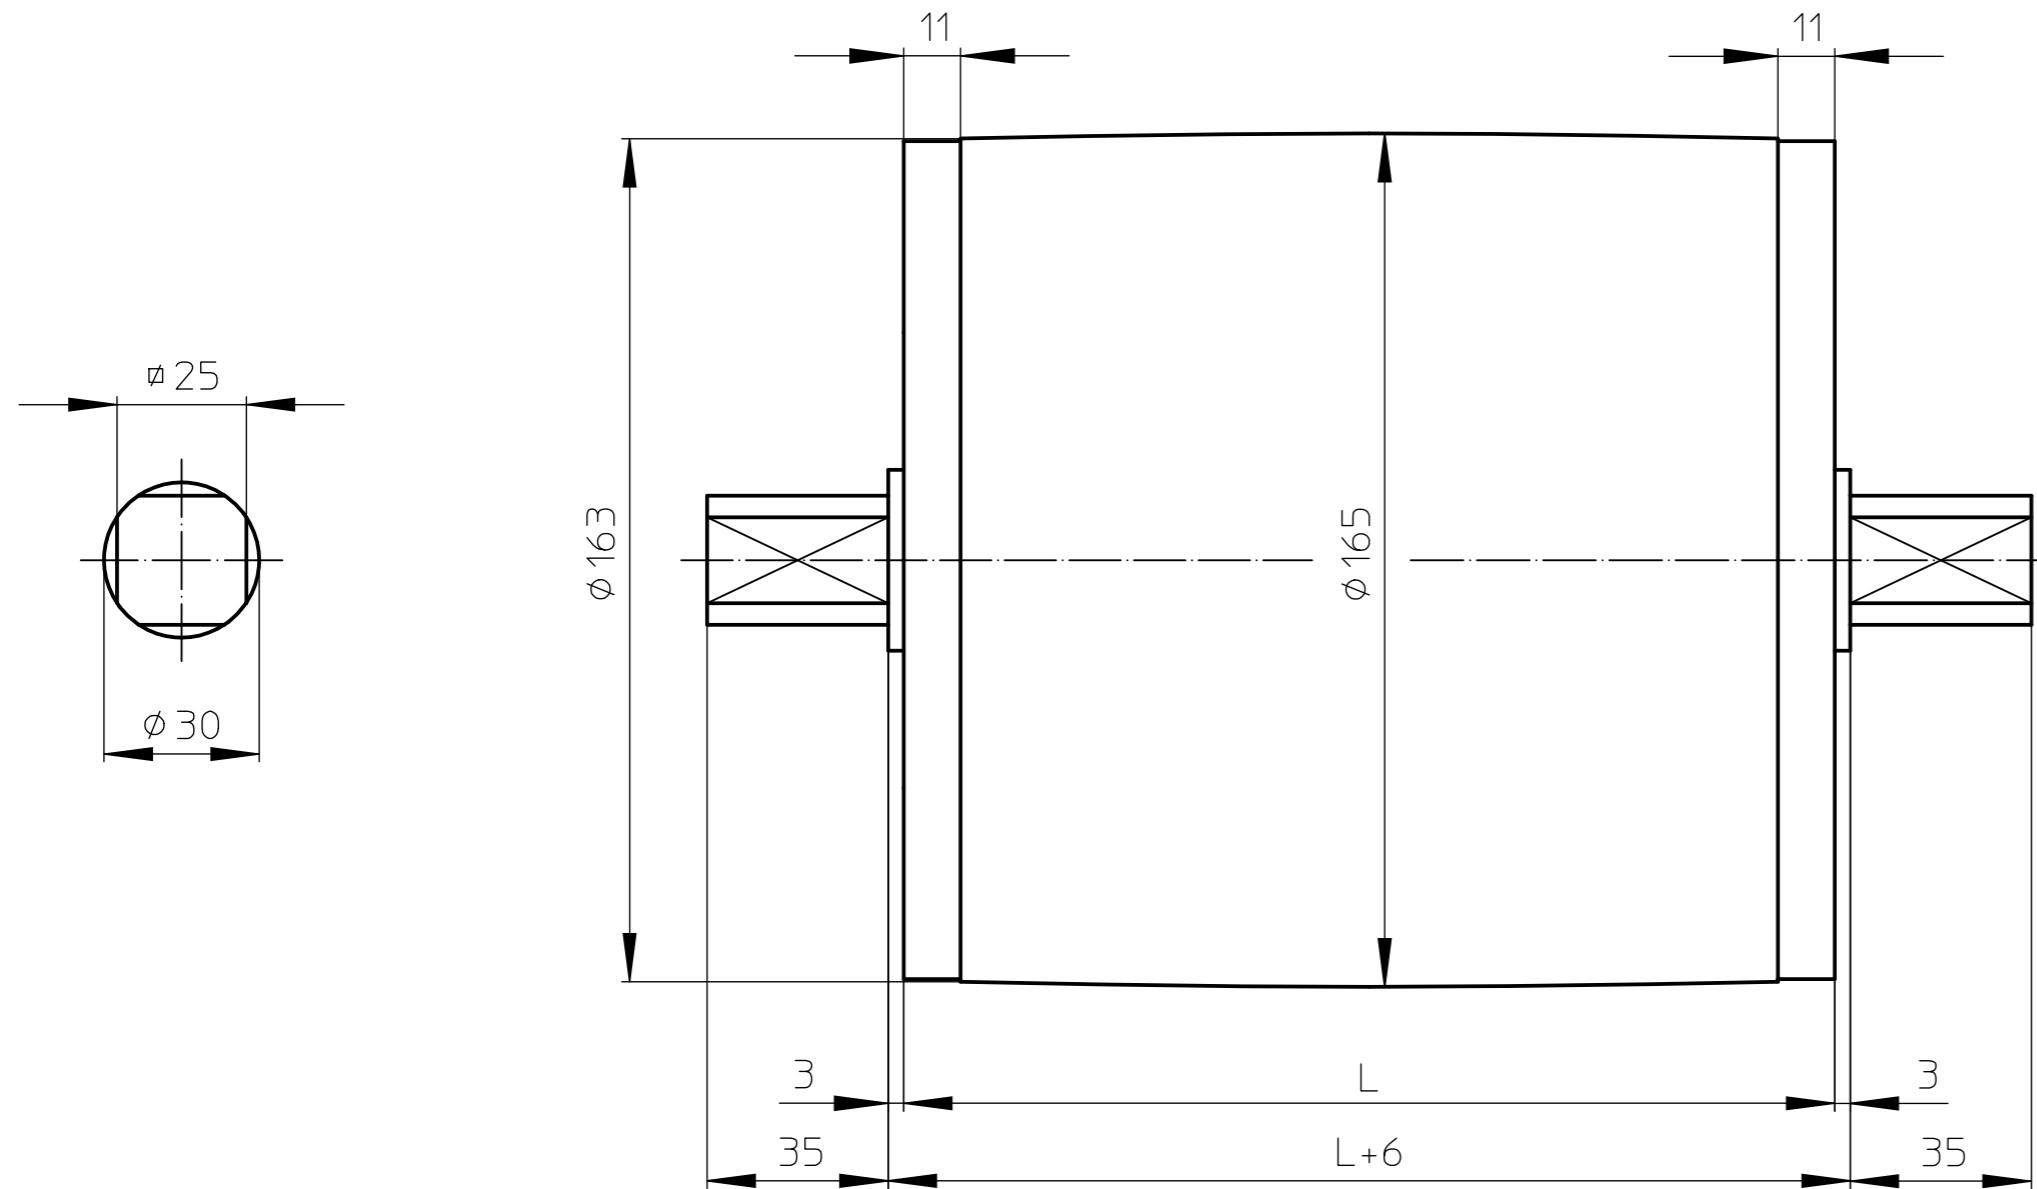

KT160B30

mild steel Taildrum

MS_KT160B30

03-02-2012

VAN DER GRAAF B.V.

VOLLENHOVE-HOLLAND

Telephone :+31(0)527-241441
Telefax :+31(0)527-241488