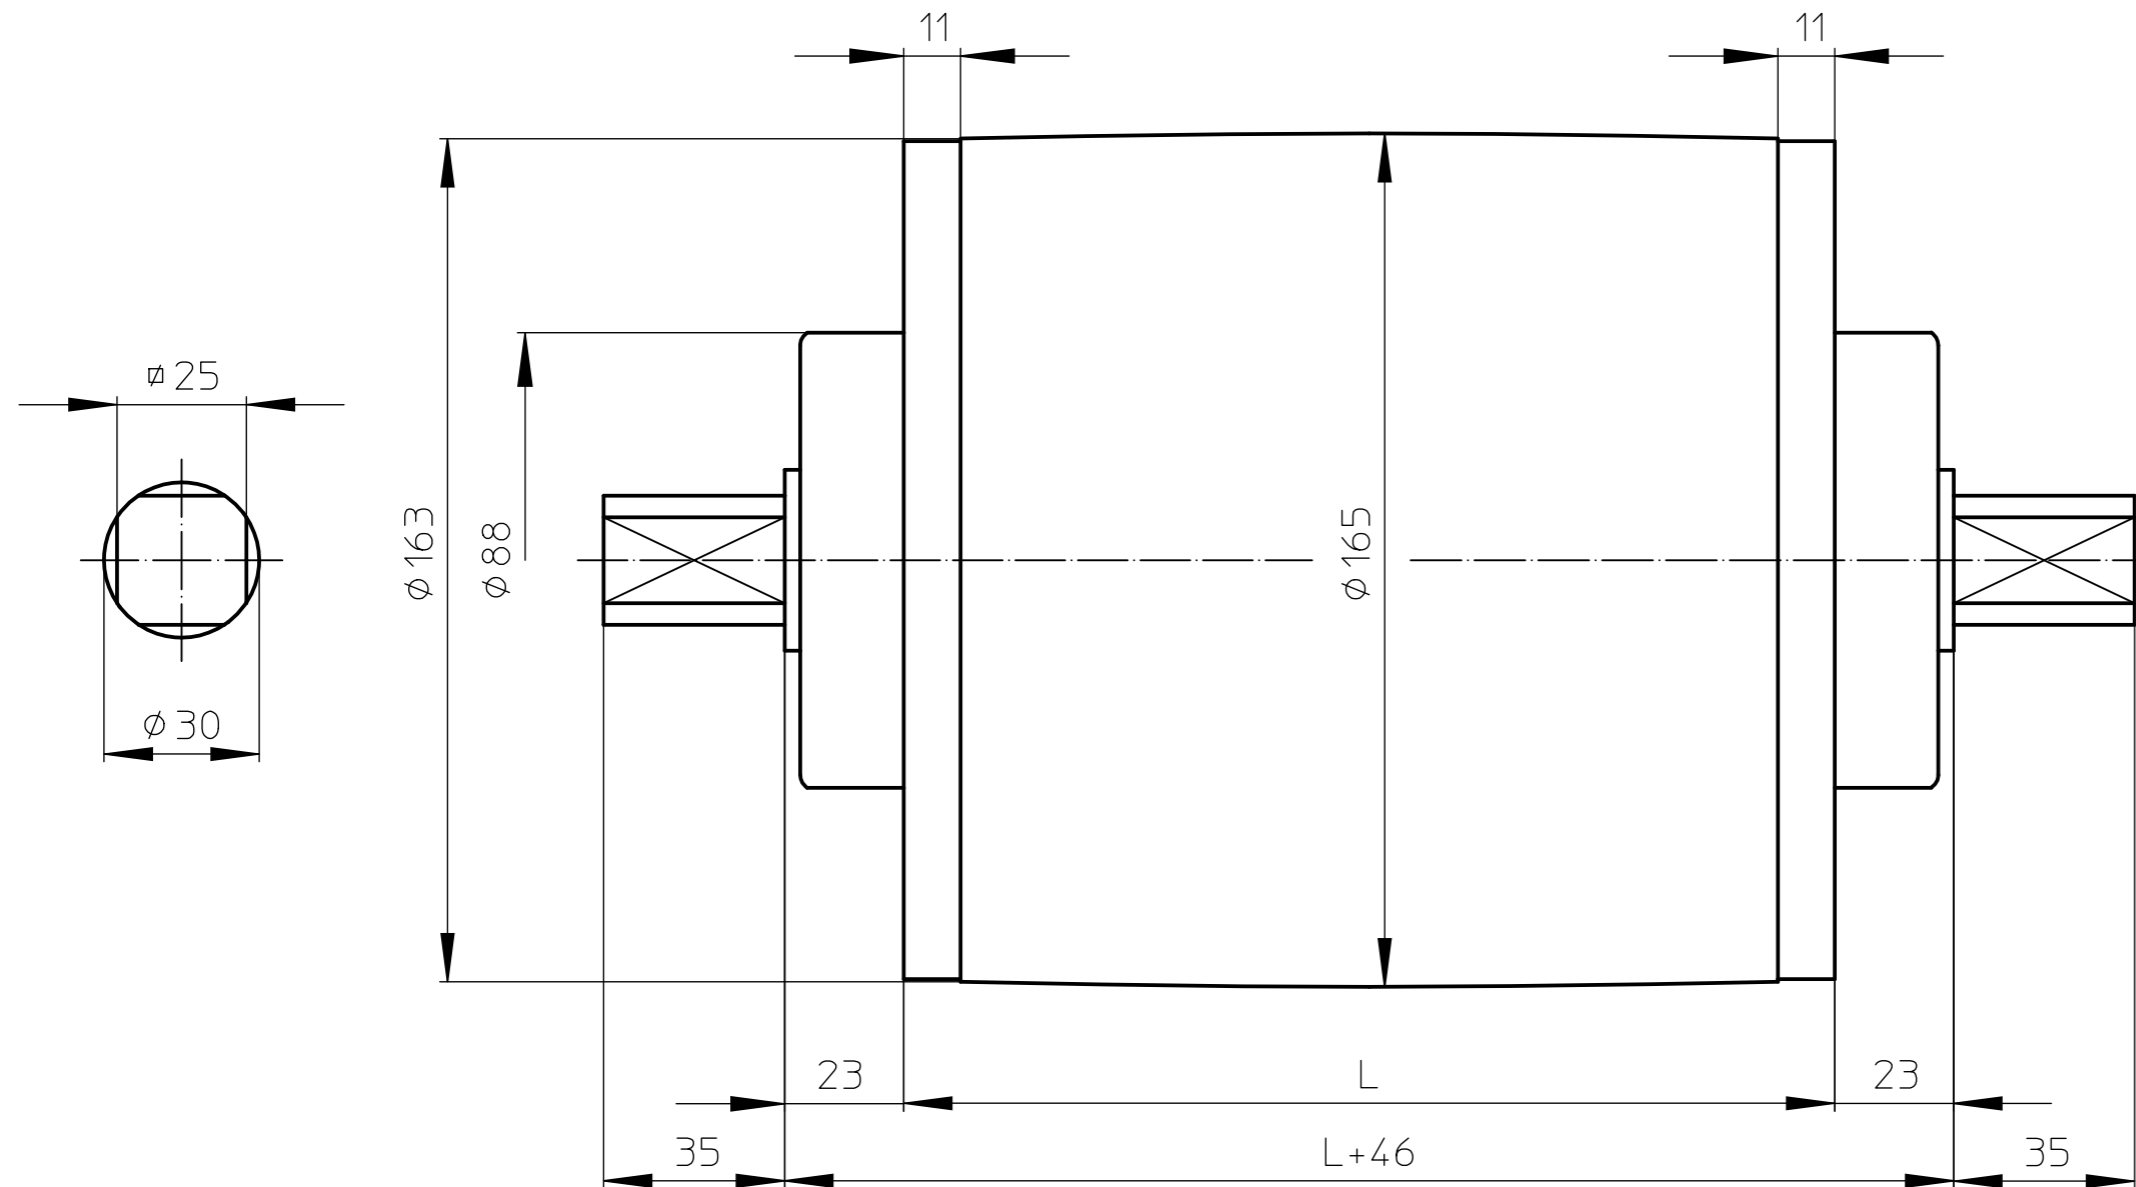

KT160A30 mild steel Taildrum

MS_KT160A30

03-02-2012

VAN DER GRAAF B.V.

VOLLENHOVE-HOLLAND

Telephone :+31(0)527-241441
Telefax :+31(0)527-241488