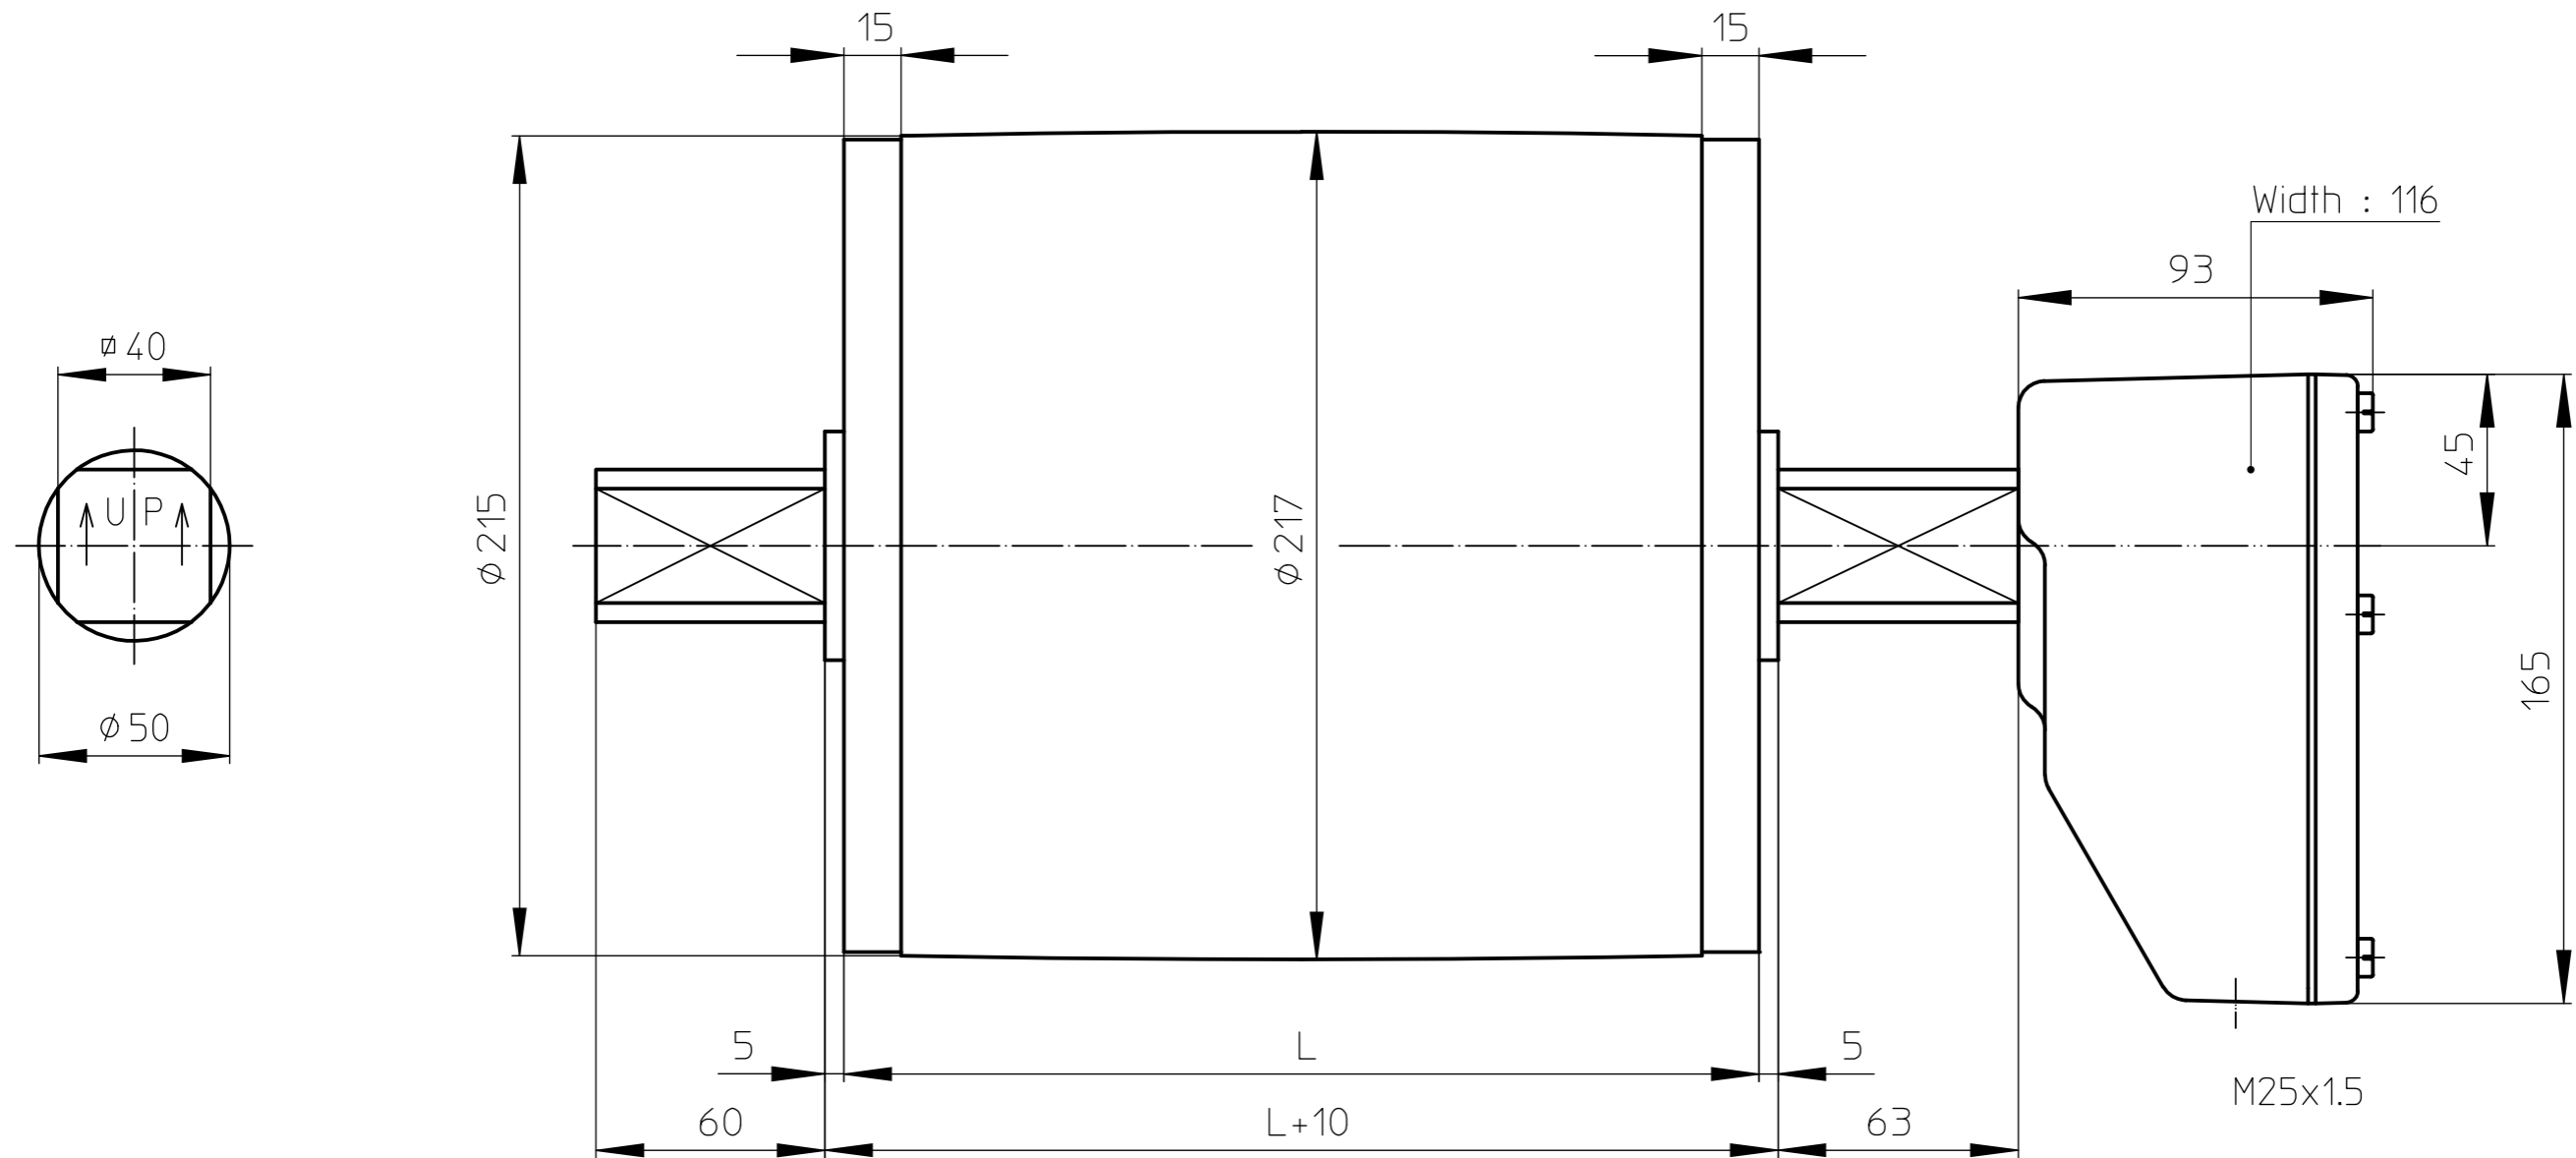

TM215B50-PL

mild steel Drummotor with cast iron junctionbox

MS_TM215B50-PL_KKGG

16-06-2020

VAN DER GRAAF B.V.

VOLLENHOVE-HOLLAND

Telephone :+31(0)527-241441
Telefax :+31(0)527-241488

KT215B50

mild steel Taildrum

MS_KT215B50

12-12-2012

VAN DER GRAAF B.V.

VOLLENHOVE-HOLLAND

Telephone :+31(0)527-241441
Telefax :+31(0)527-241488