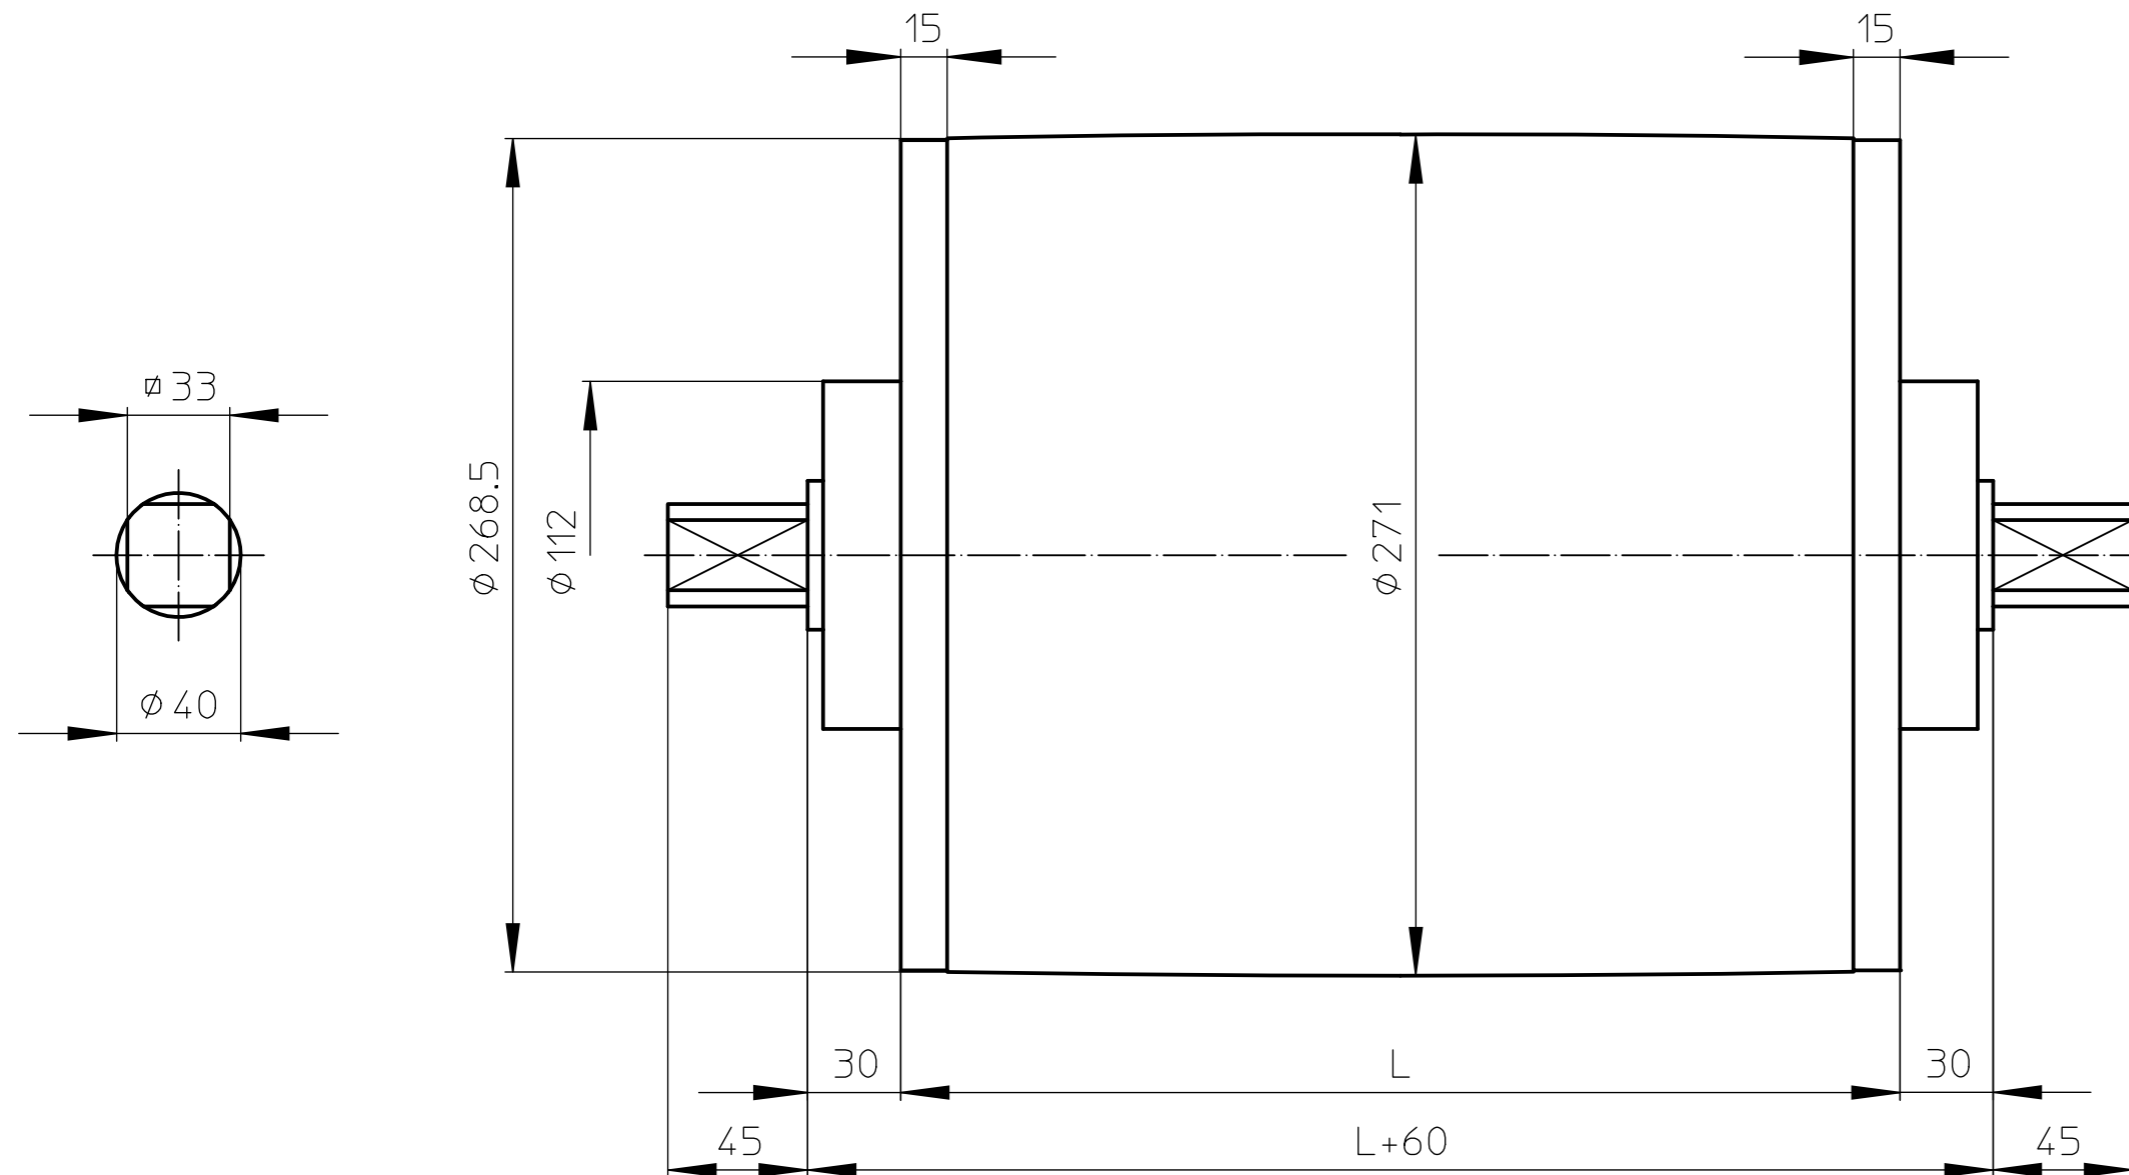

TM273B40

mild steel Drummotor with cast iron junctionbox

MS_TM273B40_KKGG

03-12-2012

VAN DER GRAAF B.V.

VOLLENHOVE-HOLLAND

Telephone :+31(0)527-241441
Telefax :+31(0)527-241488

KT273A40

mild steel Taildrum

MS_KT273A40

03-12-2012

VAN DER GRAAF B.V.

VOLLENHOVE-HOLLAND

Telephone :+31(0)527-241441
Telefax :+31(0)527-241488

KT273B40

mild steel Taildrum