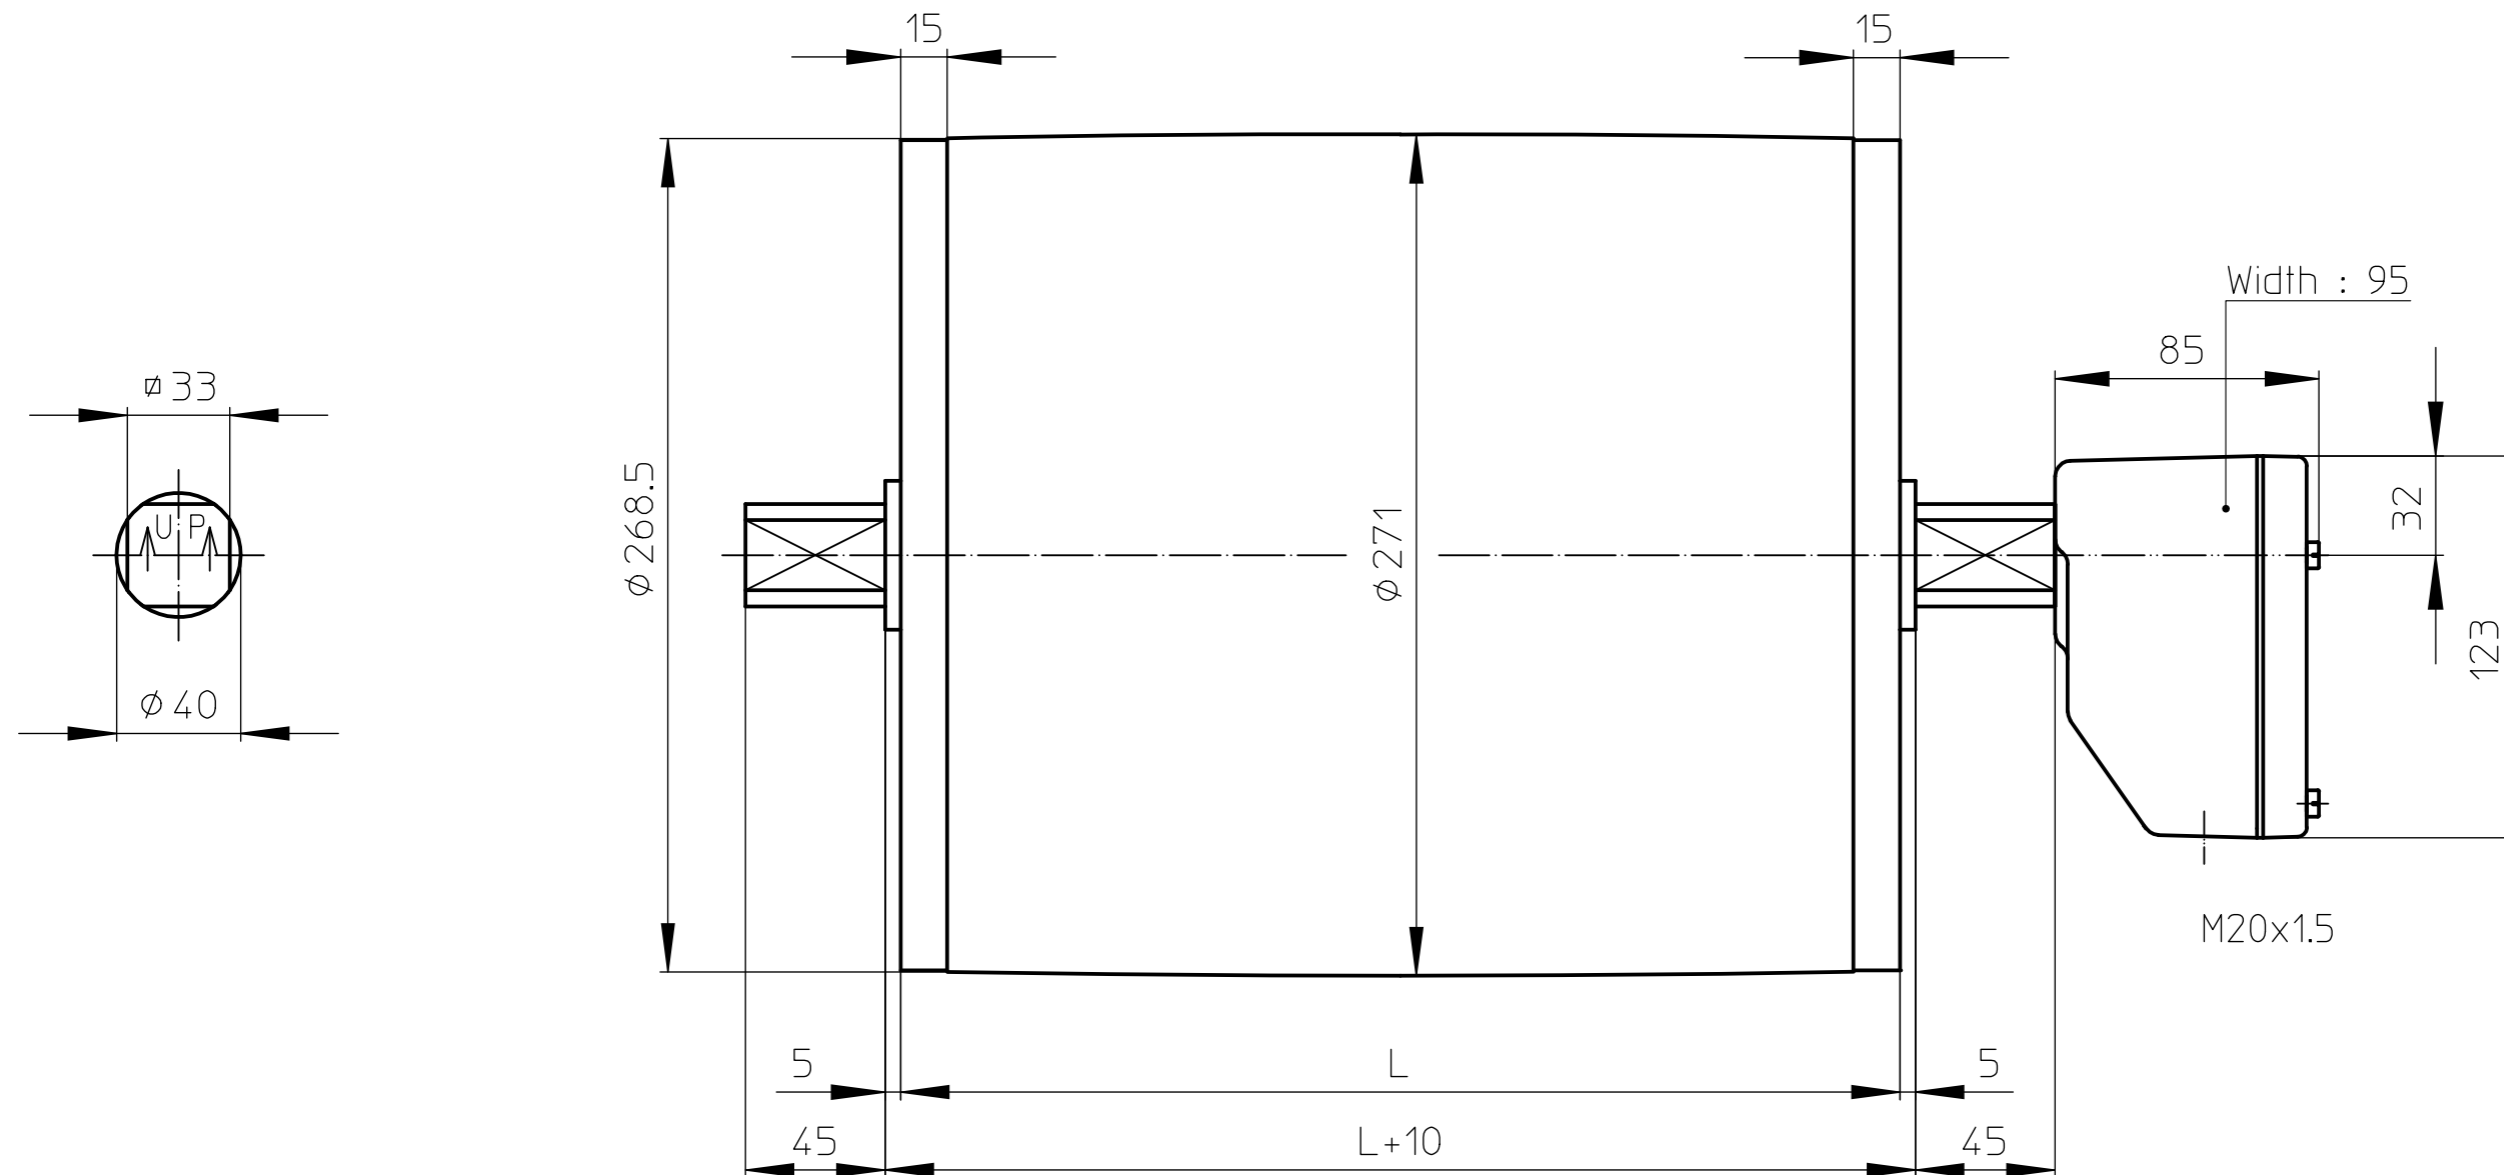

TM273B40

mild steel Drummotor with cast iron junctionbox

MS_TM273B40_KKGG

03-12-2012

VAN DER GRAAF B.V.

VOLLENHOVE-HOLLAND

Telephone :+31(0)527-241441
Telefax :+31(0)527-241488

KT273A40

mild steel Taildrum

MS_KT273A40

03-12-2012

VAN DER GRAAF B.V.

VOLLENHOVE-HOLLAND

Telephone :+31(0)527-241441
Telefax :+31(0)527-241488

KT273B40

mild steel Taildrum