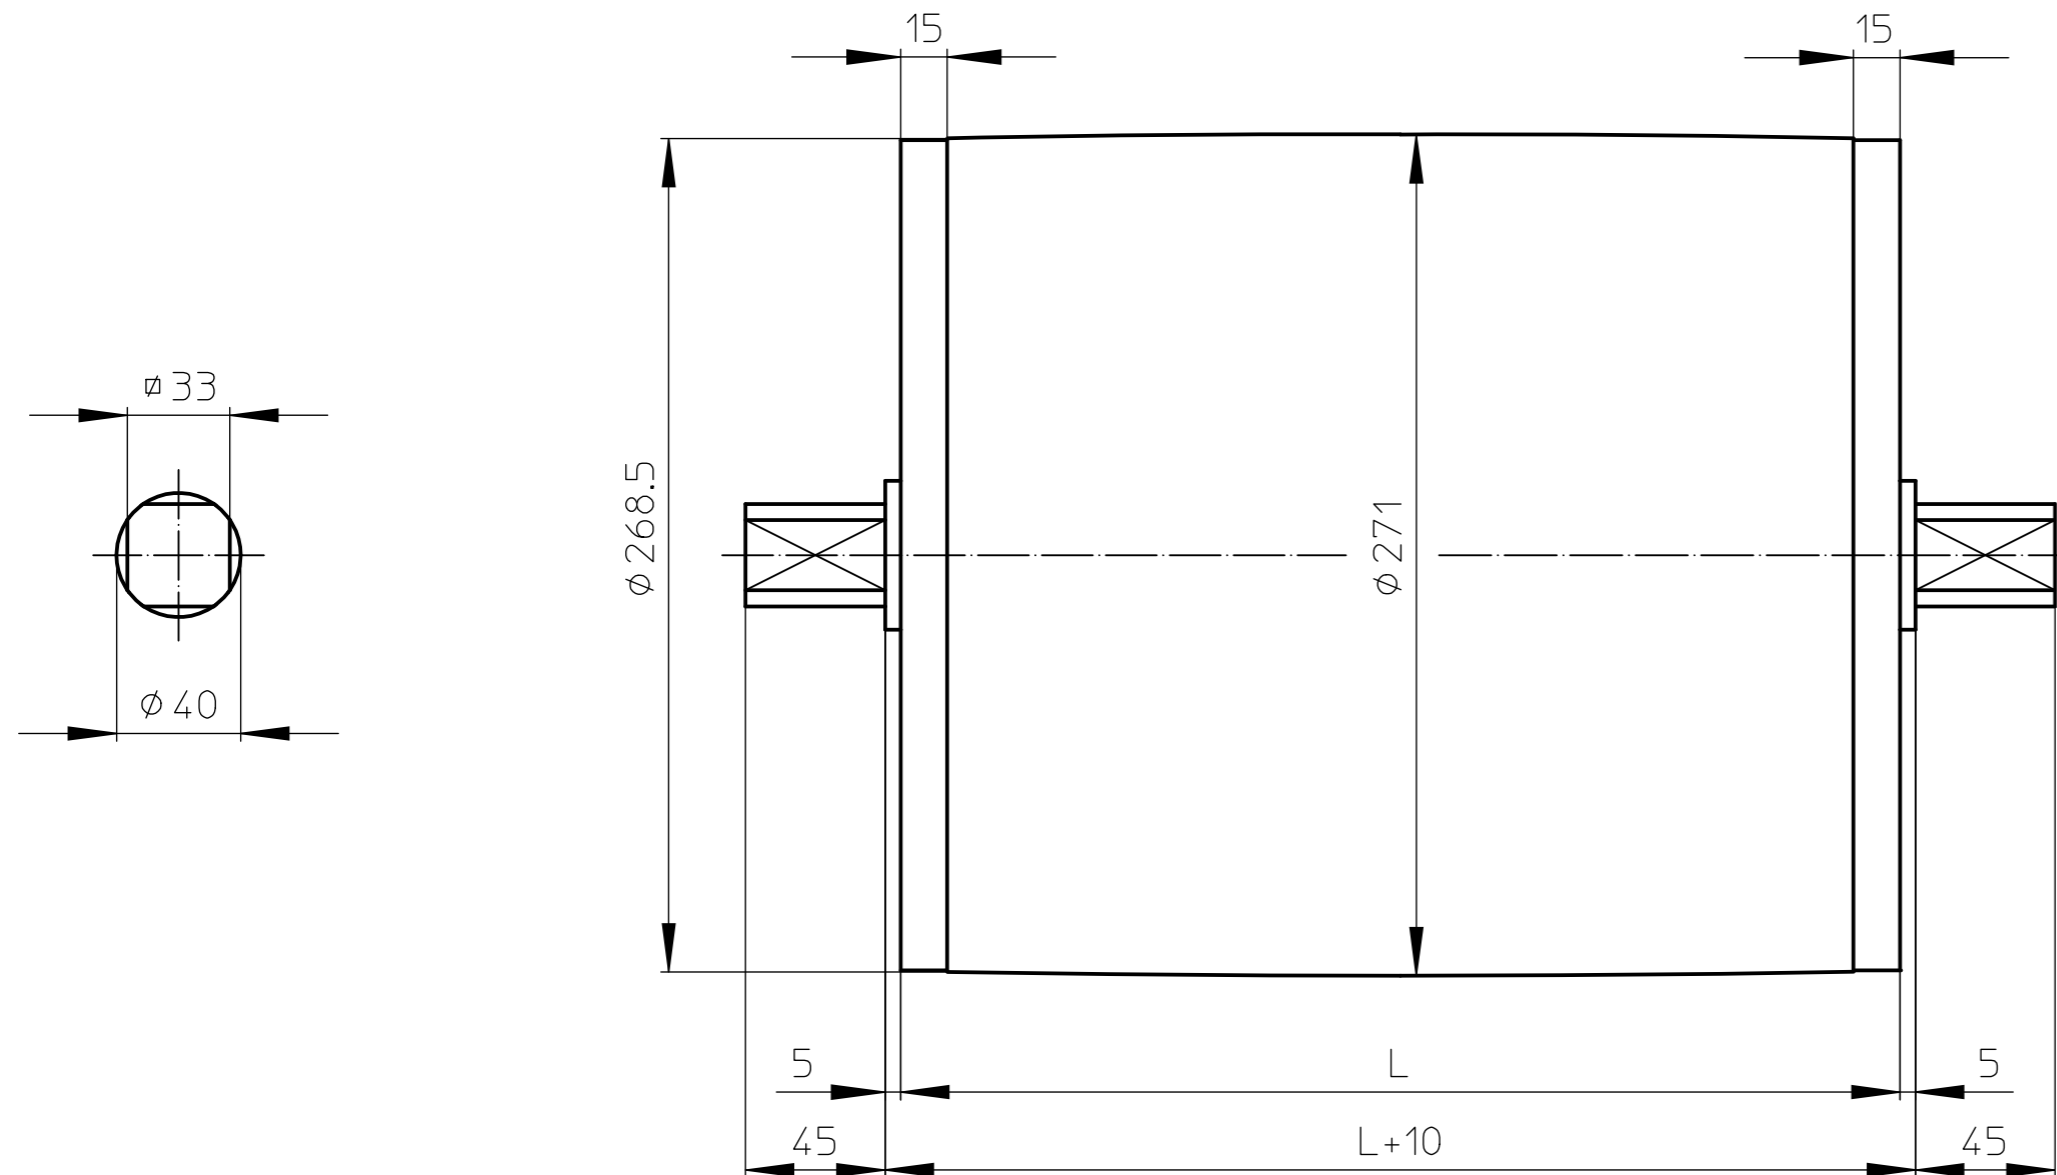

mild steel Taildrum

MS_KT273A40

03-12-2012

VAN DER GRAAF B.V.

VOLLENHOVE-HOLLAND

Telephone :+31(0)527-241441
Telefax :+31(0)527-241488

KT273B40

mild steel Taildrum