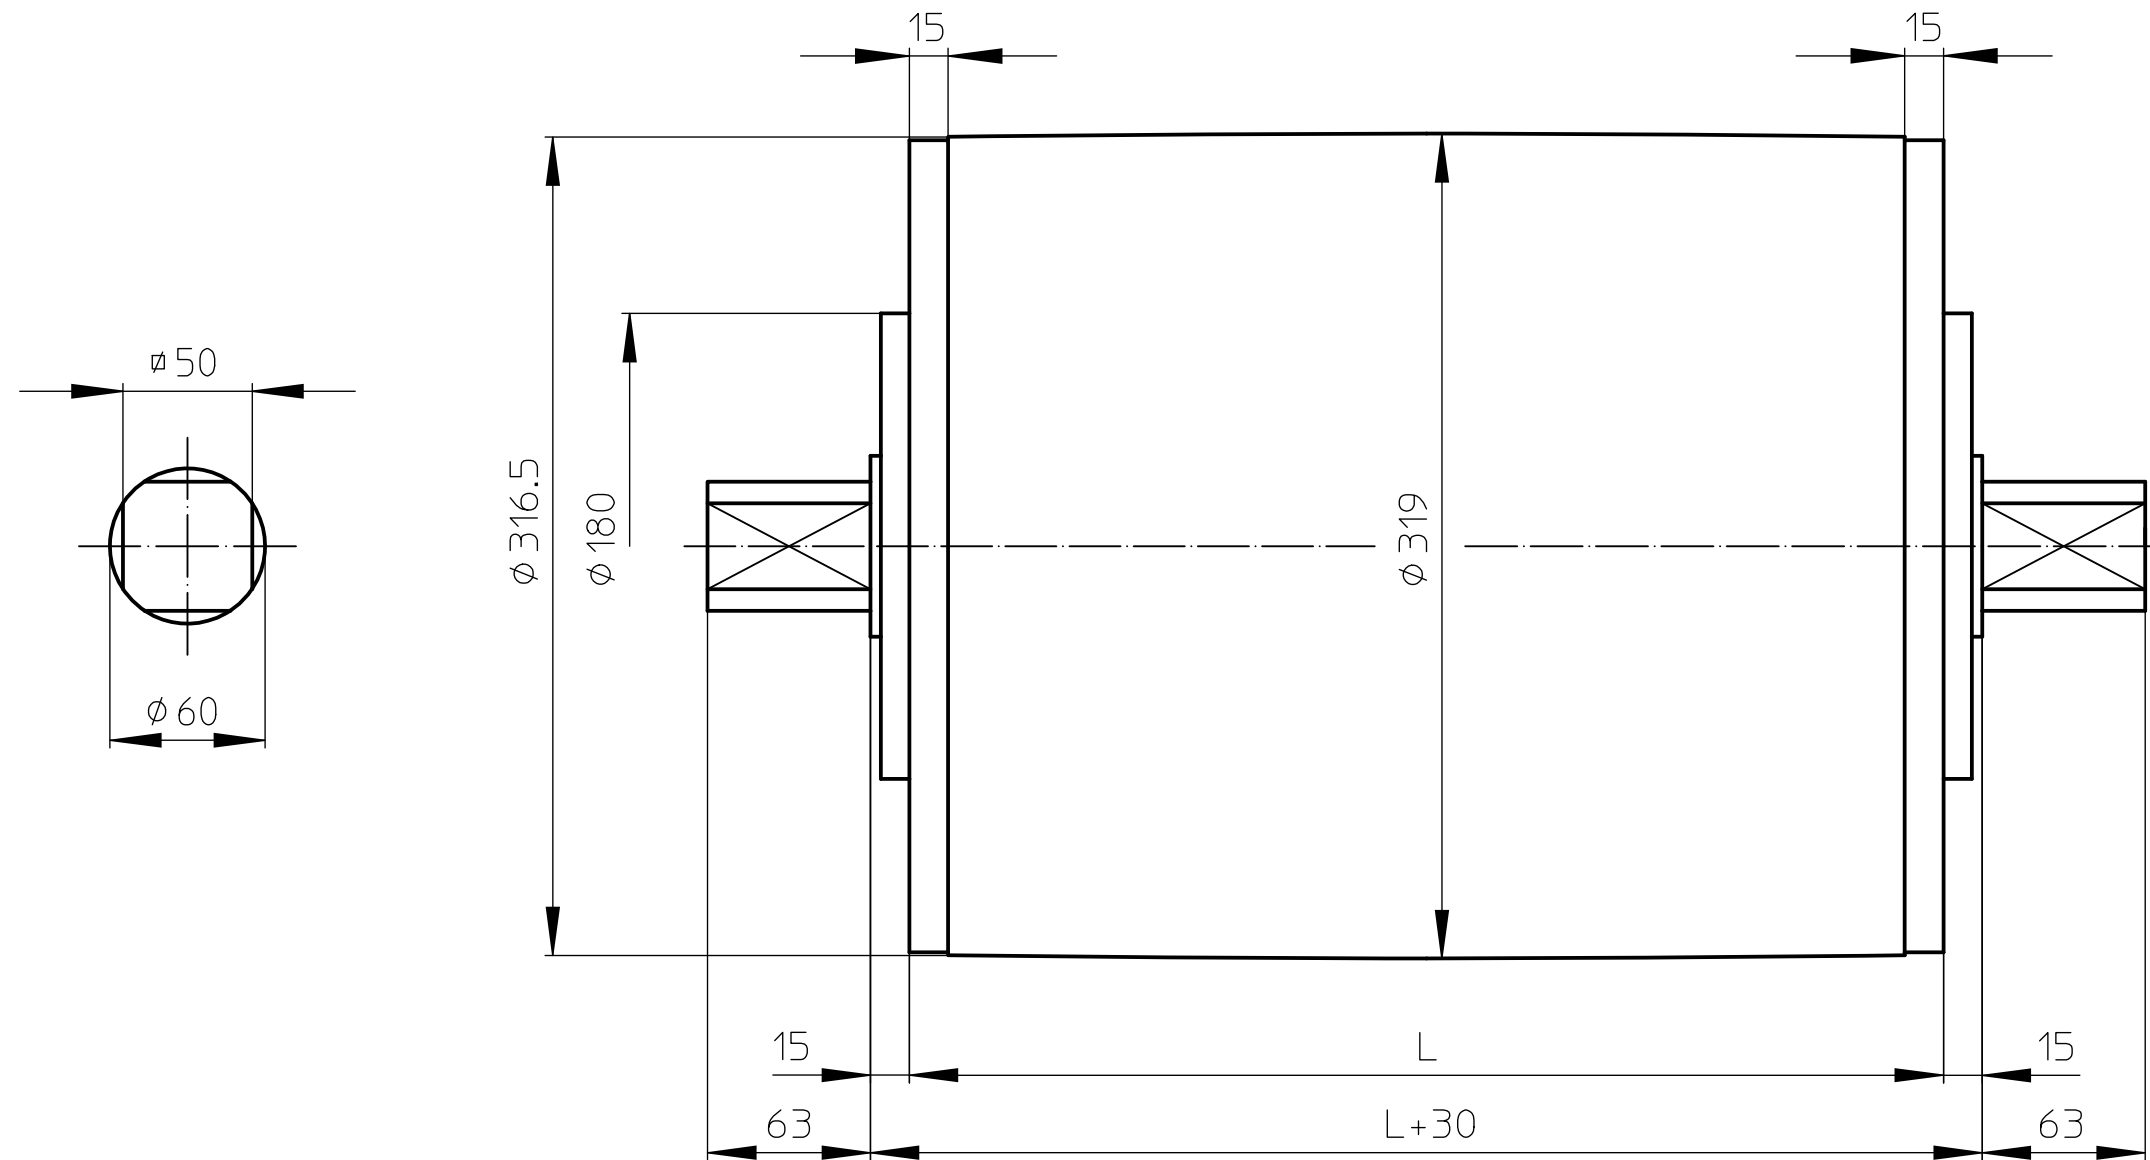

KT315B60

mild steel Taildrum

MS_KT315B60

29-07-2013

VAN DER GRAAF B.V.

VOLLENHOVE-HOLLAND

Telephone :+31(0)527-241441
Telefax :+31(0)527-241488