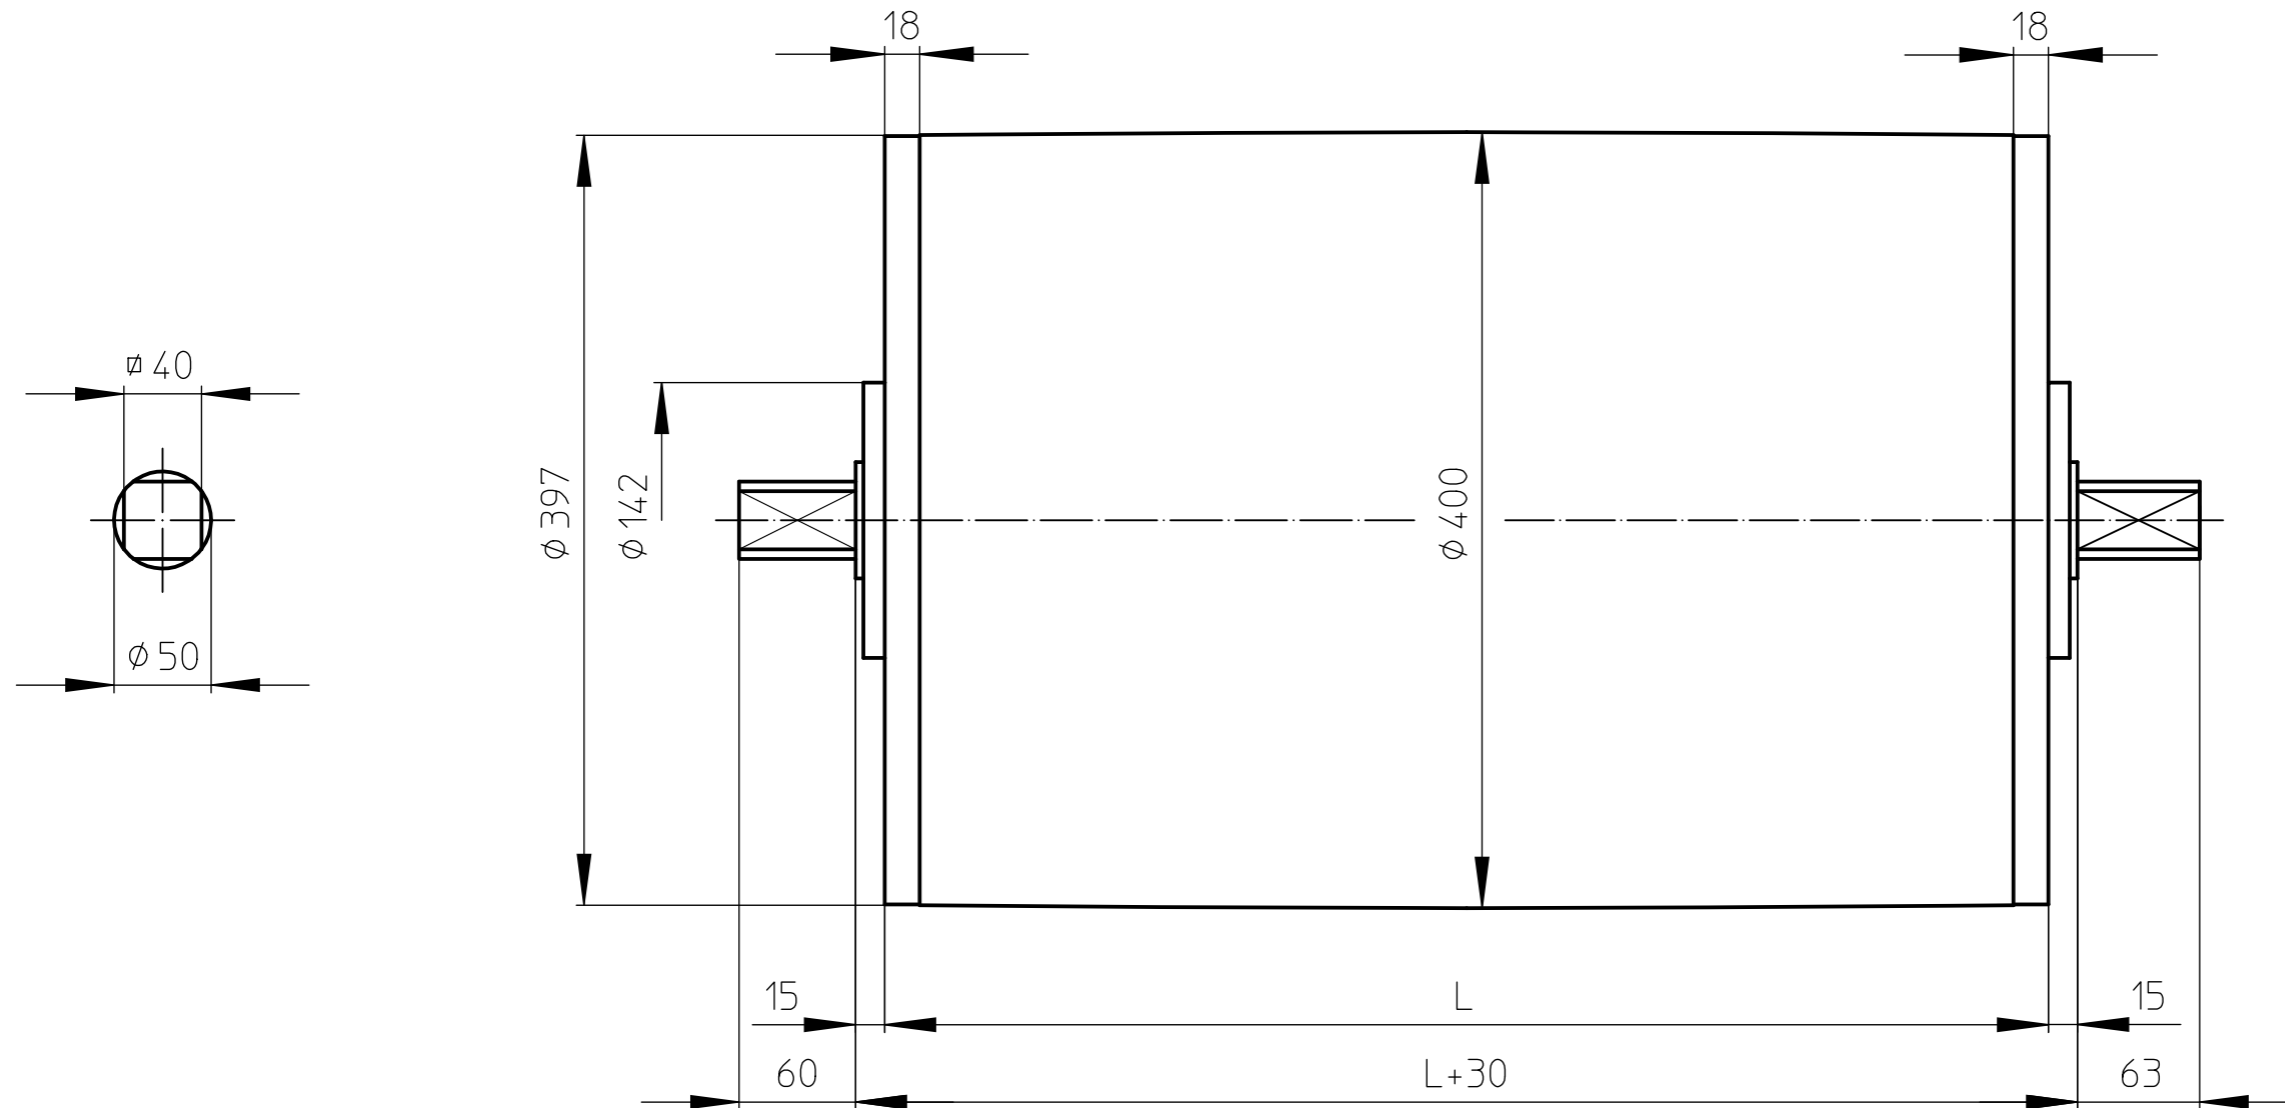

# KT400B50

mild steel Taildrum

MS\_KT400B50

22-07-2013

**VAN DER GRAAF B.V.**

VOLLENHOVE-HOLLAND

Telephone :+31(0)527-241441  
Telefax :+31(0)527-241488