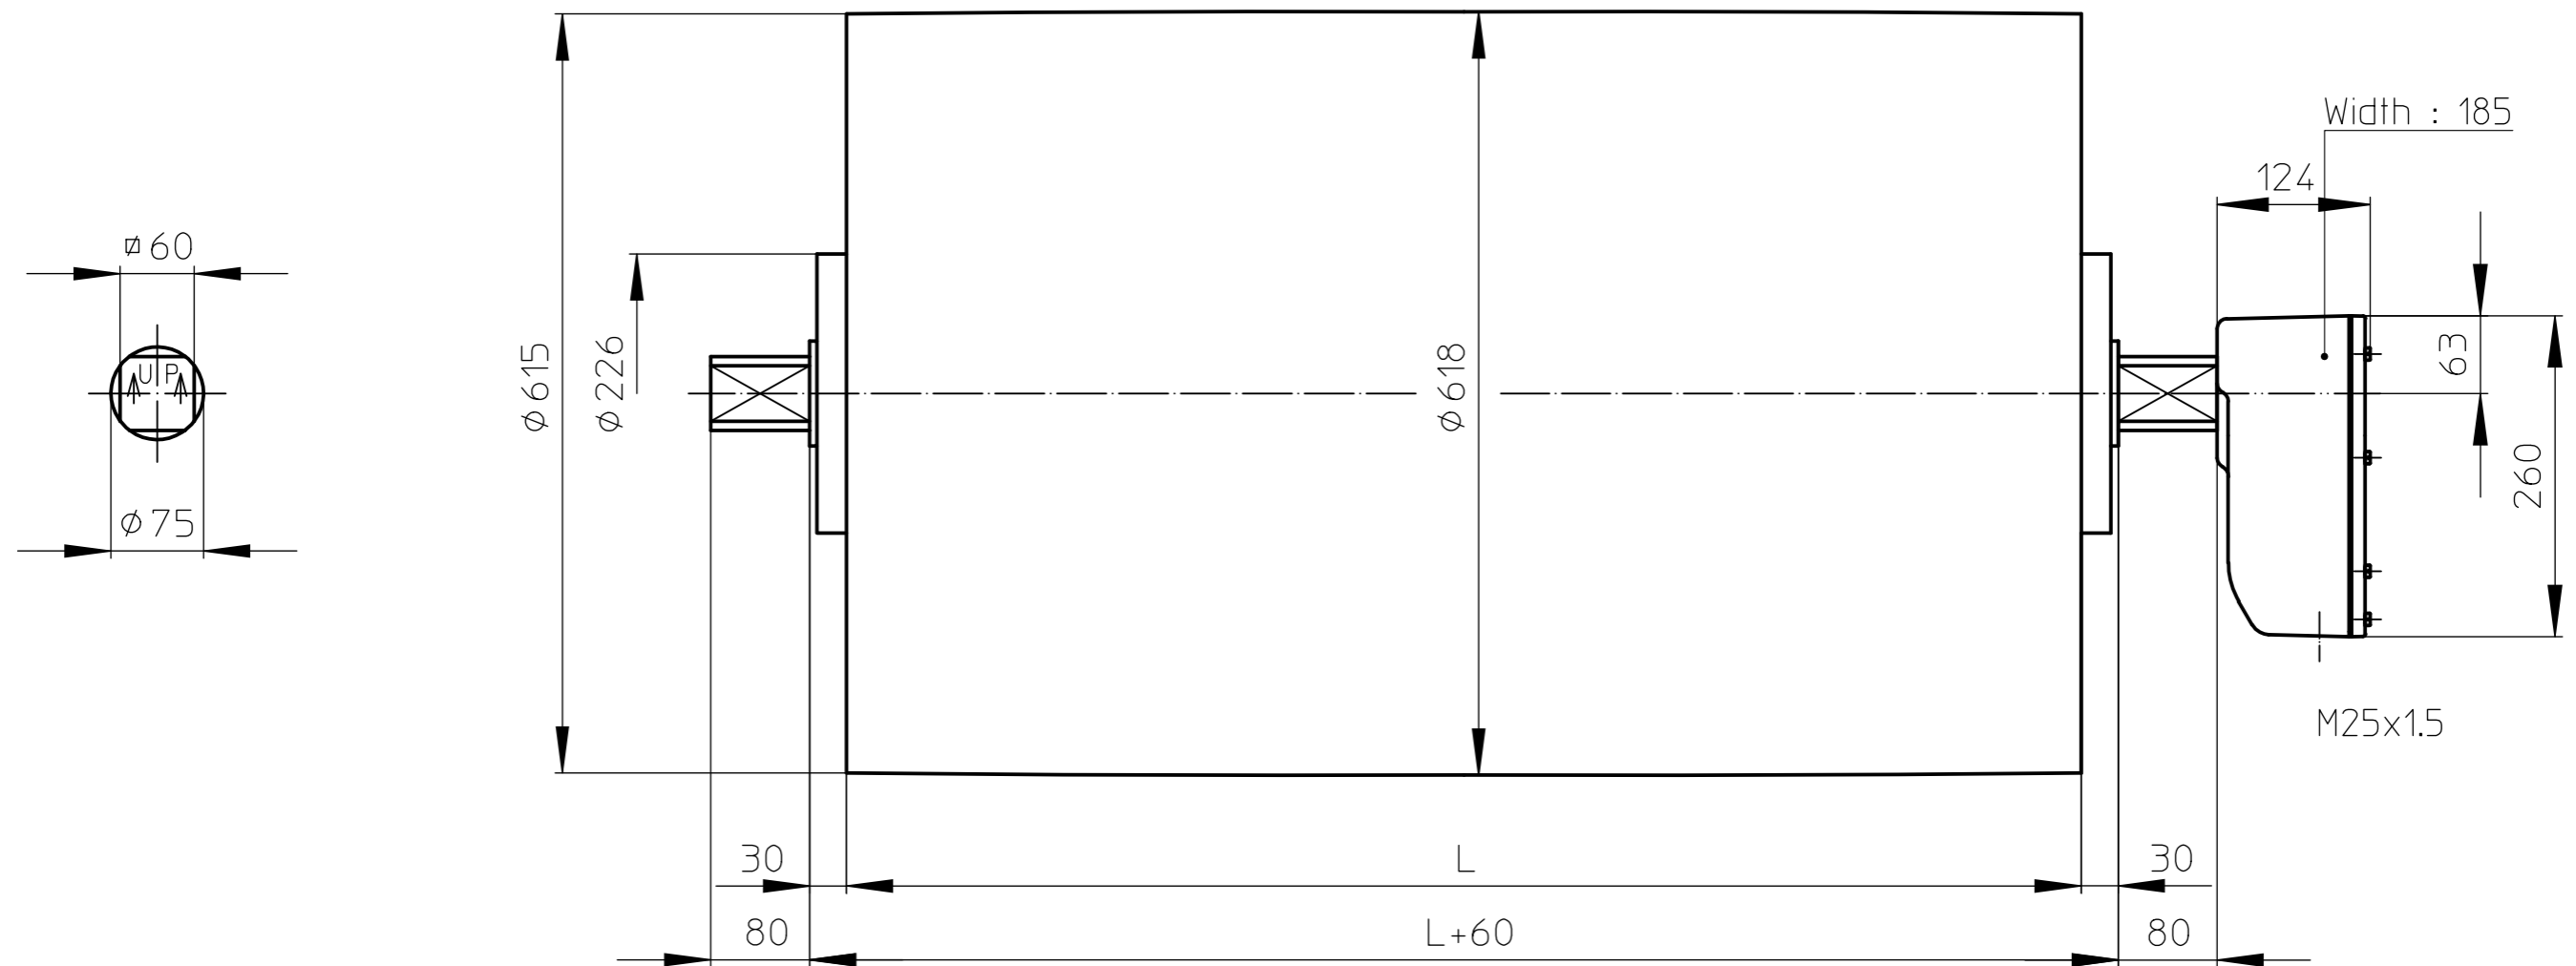

TM620A75

mild steel Drummotor with cast iron junctionbox

MS\_TM620A75\_KKGG

06-04-2012

VAN DER GRAAF B.V.

VOLLENHOVE-HOLLAND

Telephone :+31(0)527-241441  
Telefax :+31(0)527-241488

# KT620A75

mild steel Taildrum

MS\_KT620A75

06-04-2012

**VAN DER GRAAF B.V.**

VOLLENHOVE-HOLLAND

Telephone :+31(0)527-241441  
Telefax :+31(0)527-241488