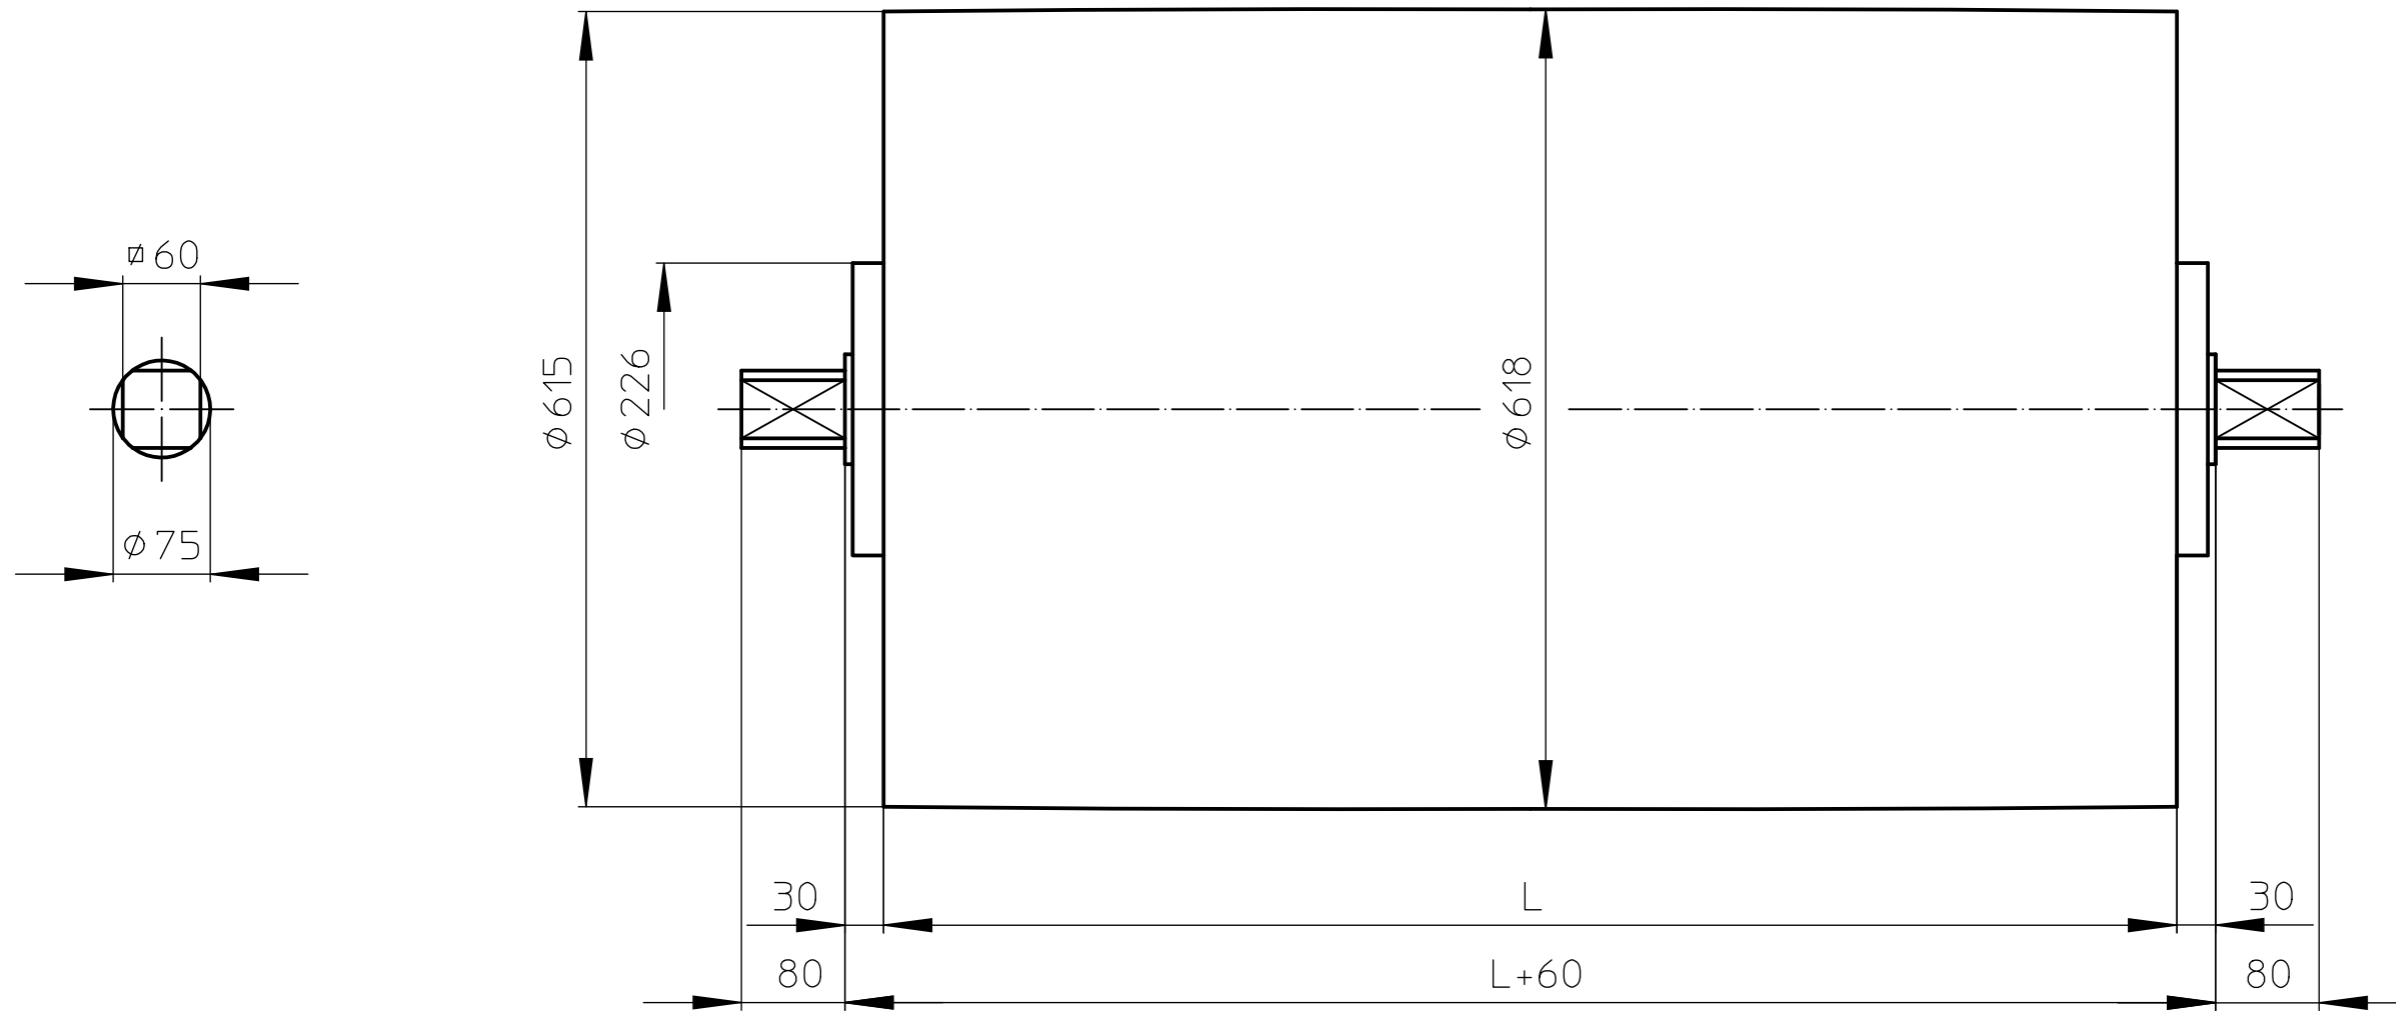

# KT620A75

mild steel Taildrum

MS\_KT620A75

06-04-2012

**VAN DER GRAAF B.V.**

VOLLENHOVE-HOLLAND

Telephone :+31(0)527-241441  
Telefax :+31(0)527-241488