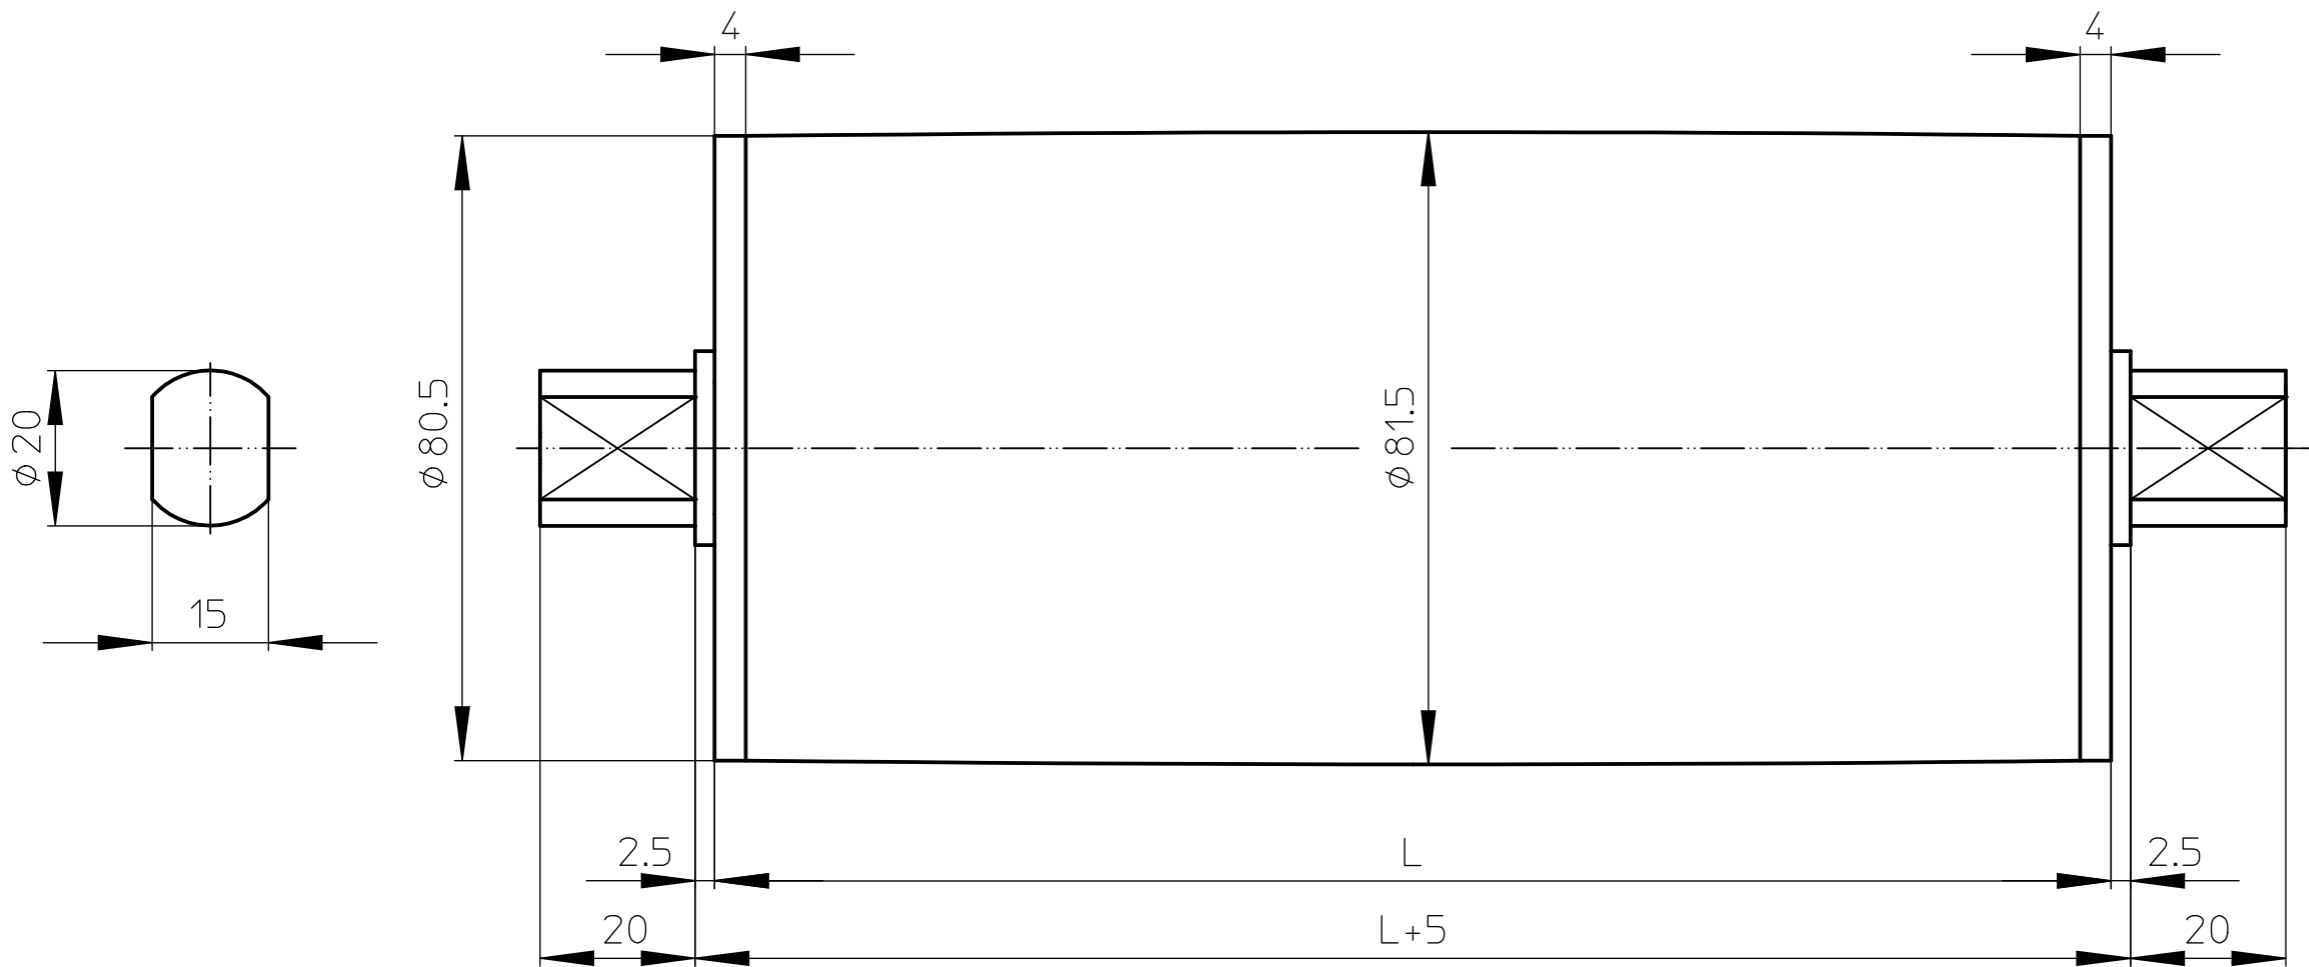

# KT80B20 Tайдrum

MS\_KT80B20

05-01-2016

**VAN DER GRAAF B.V.**

VOLLENHOVE-HOLLAND

Telephone :+31(0)527-241441  
Telefax :+31(0)527-241488